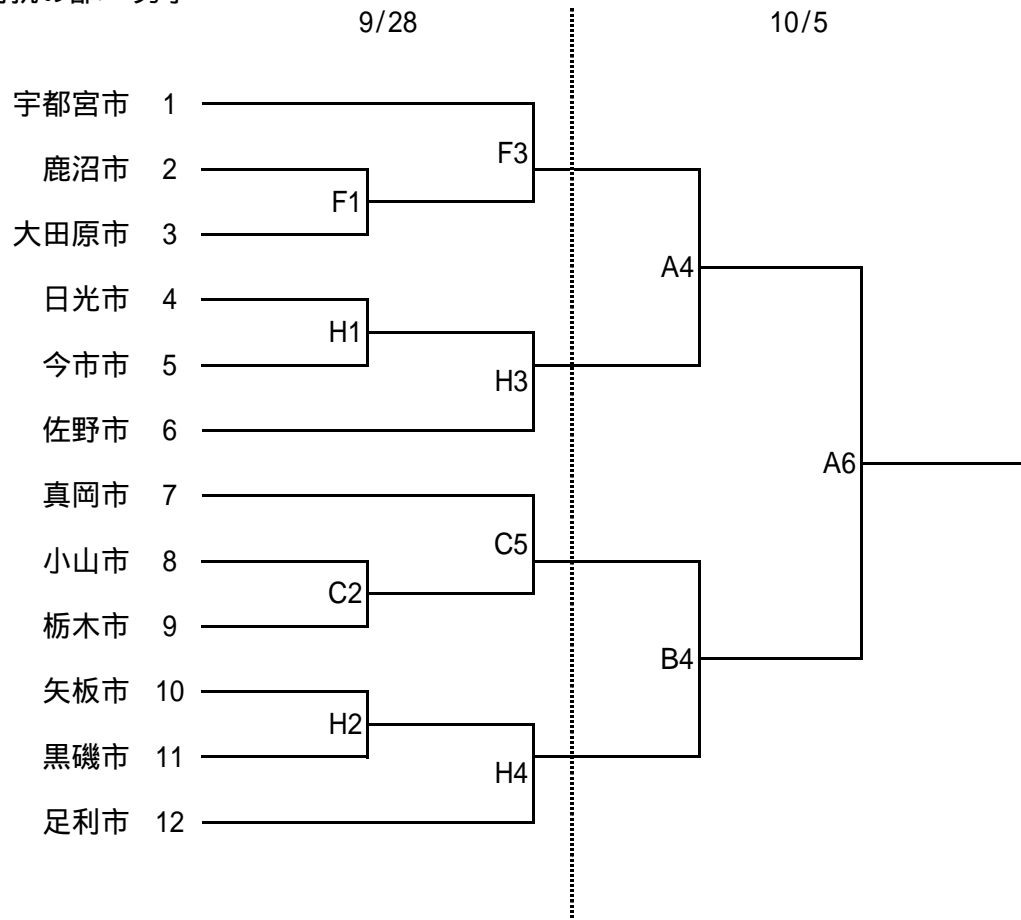

平成15年度 県民スポーツ大会

<市対抗の部> 男子

会場		
9/28	雀宮体育館	C・D
	石橋体育館	E・F
	氏家体育館	G・H
10/5	県体育館	A・B

試合時間	
1	9:30
2	10:40
3	11:50
4	13:00
5	14:10
6	15:20