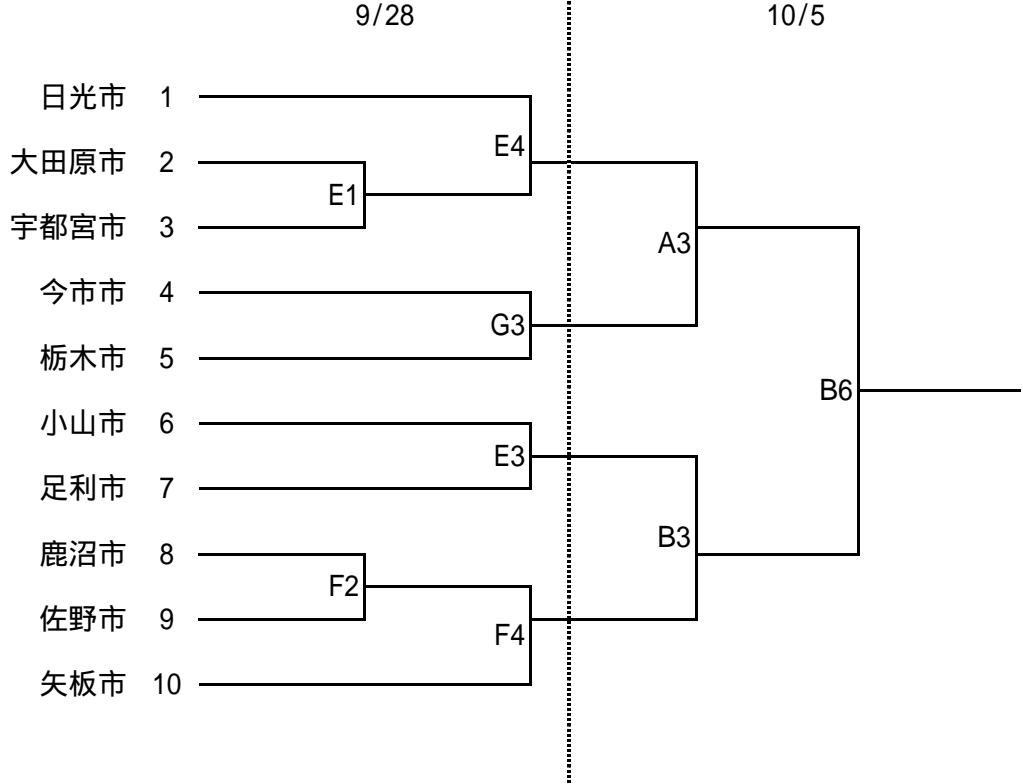

平成15年度 県民スポーツ大会

<市対抗の部> 女子

会場		
9/28	雀宮体育館	C・D
	石橋体育館	E・F
	氏家体育館	G・H
10/5	県体育館	A・B

試合時間	
1	9:30
2	10:40
3	11:50
4	13:00
5	14:10
6	15:20