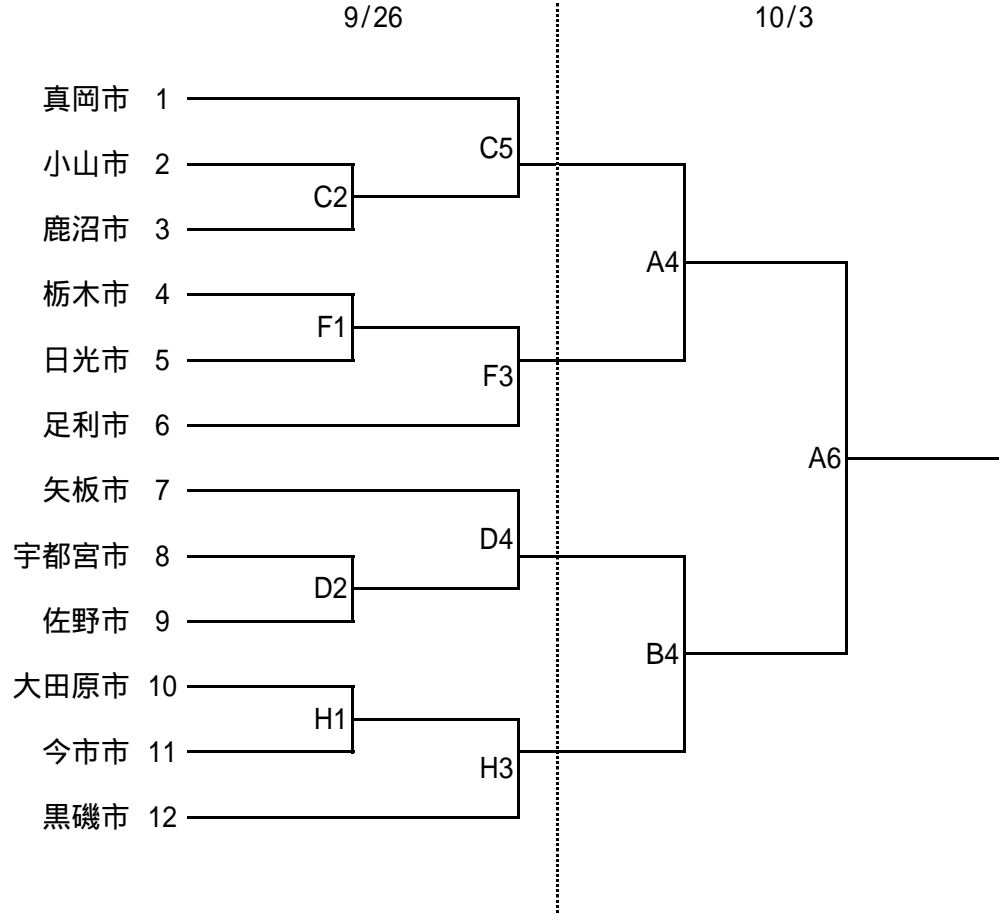

平成16年度 県民スポーツ大会

<市対抗の部> 男子

会場	
9/26	雀宮体育館 C・D
	石橋体育館 E・F
	氏家体育館 G・H
10/3	県体育館 A・B

試合時間	
1	9:30
2	10:40
3	11:50
4	13:00
5	14:10
6	15:20