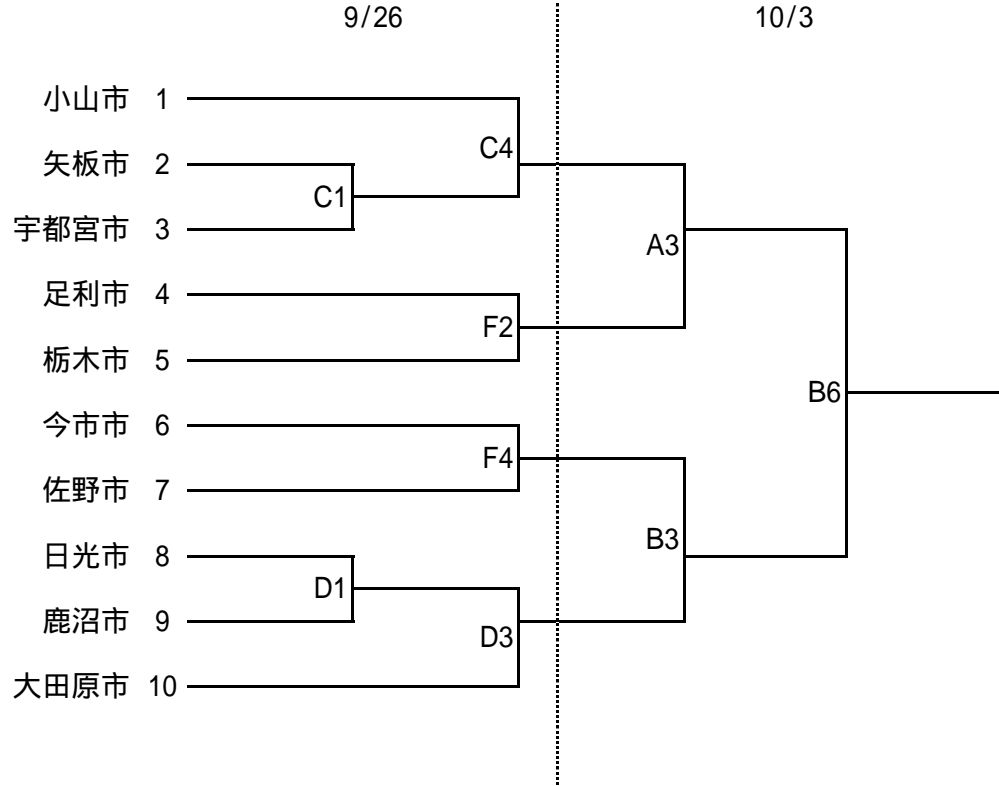

# 平成16年度 県民スポーツ大会

<市対抗の部> 女子

会場		
9/26	雀宮体育館	C・D
	石橋体育館	E・F
	氏家体育館	G・H
10/3	県体育館	A・B

試合時間	
1	9:30
2	10:40
3	11:50
4	13:00
5	14:10
6	15:20