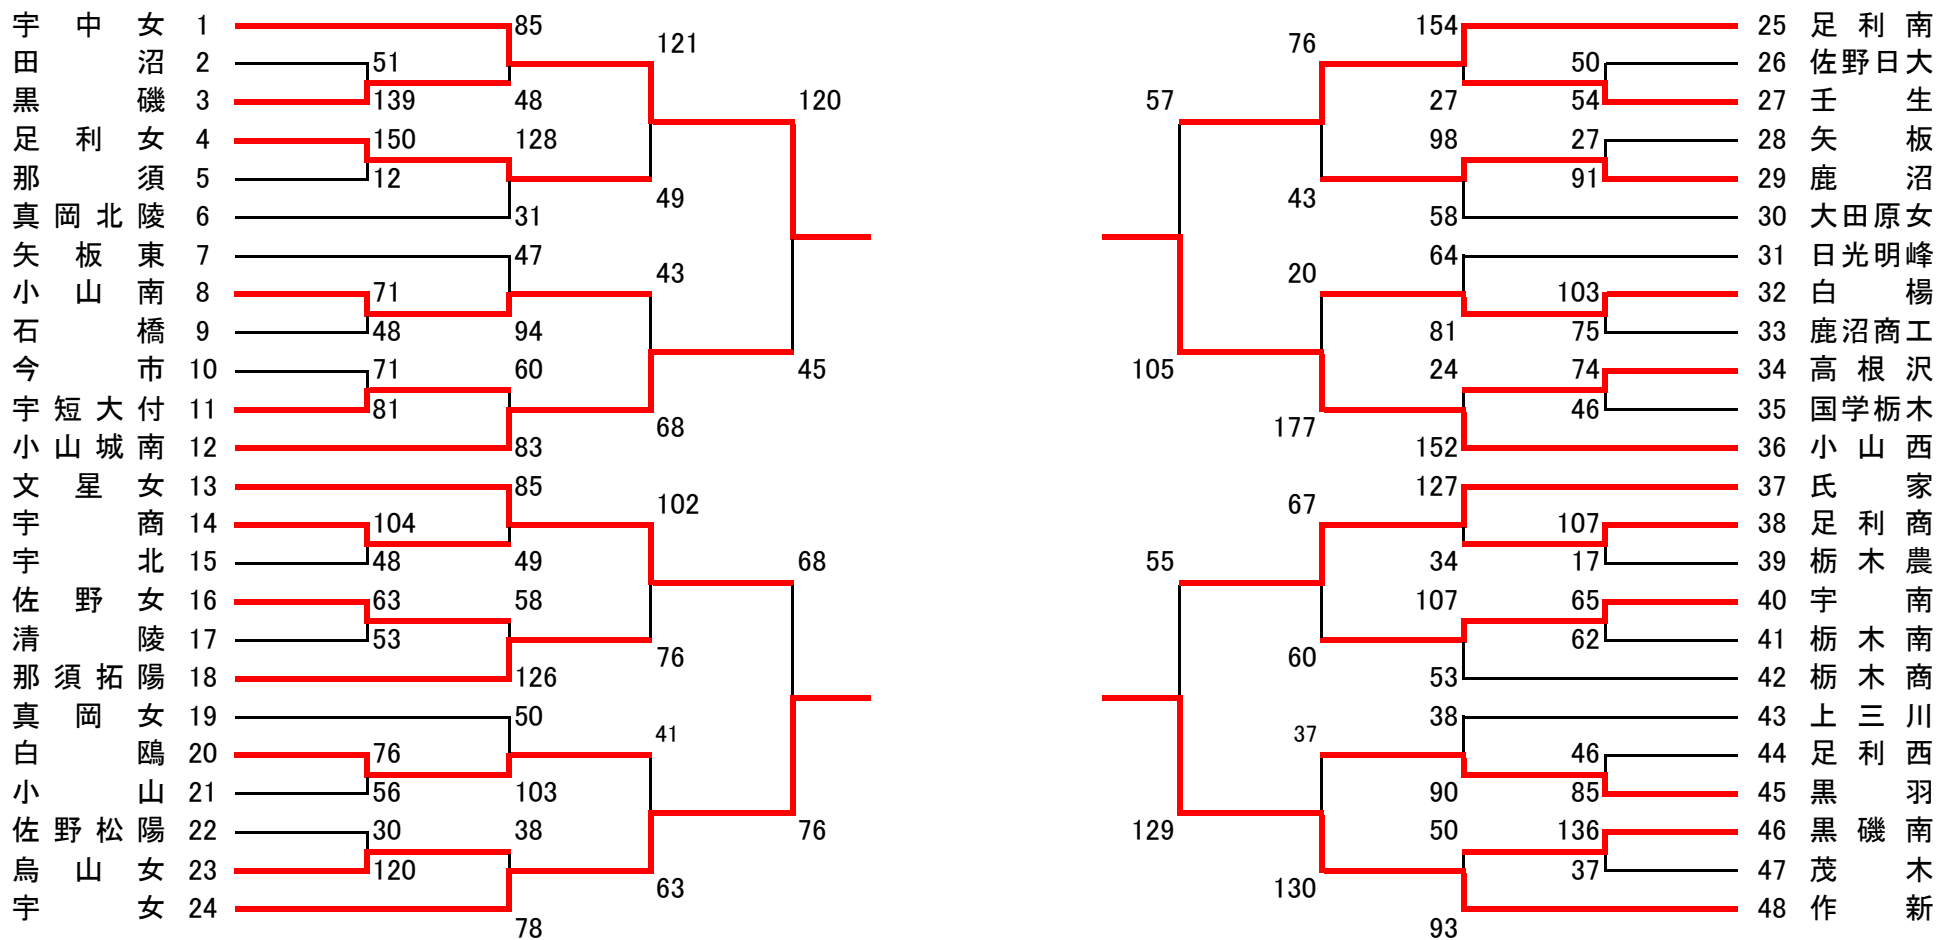

第62回県高校新人大会兼関東新人県予選会

<女子>

【決勝リーグの組み合わせ】

①20日K3	A-B	88	宇中女	-	宇女	43
②20日I3	C-D	77	小山西	-	作新	98
③21日K1	①勝-②負	96	宇中女	-	小山西	74
④21日L1	①負-②勝	60	宇女	-	作新	81
⑤21日K3	①勝-②勝	81	宇中女	-	作新	76
⑥21日L3	①負-②負	61	宇女	-	小山西	77

5～8位決定戦