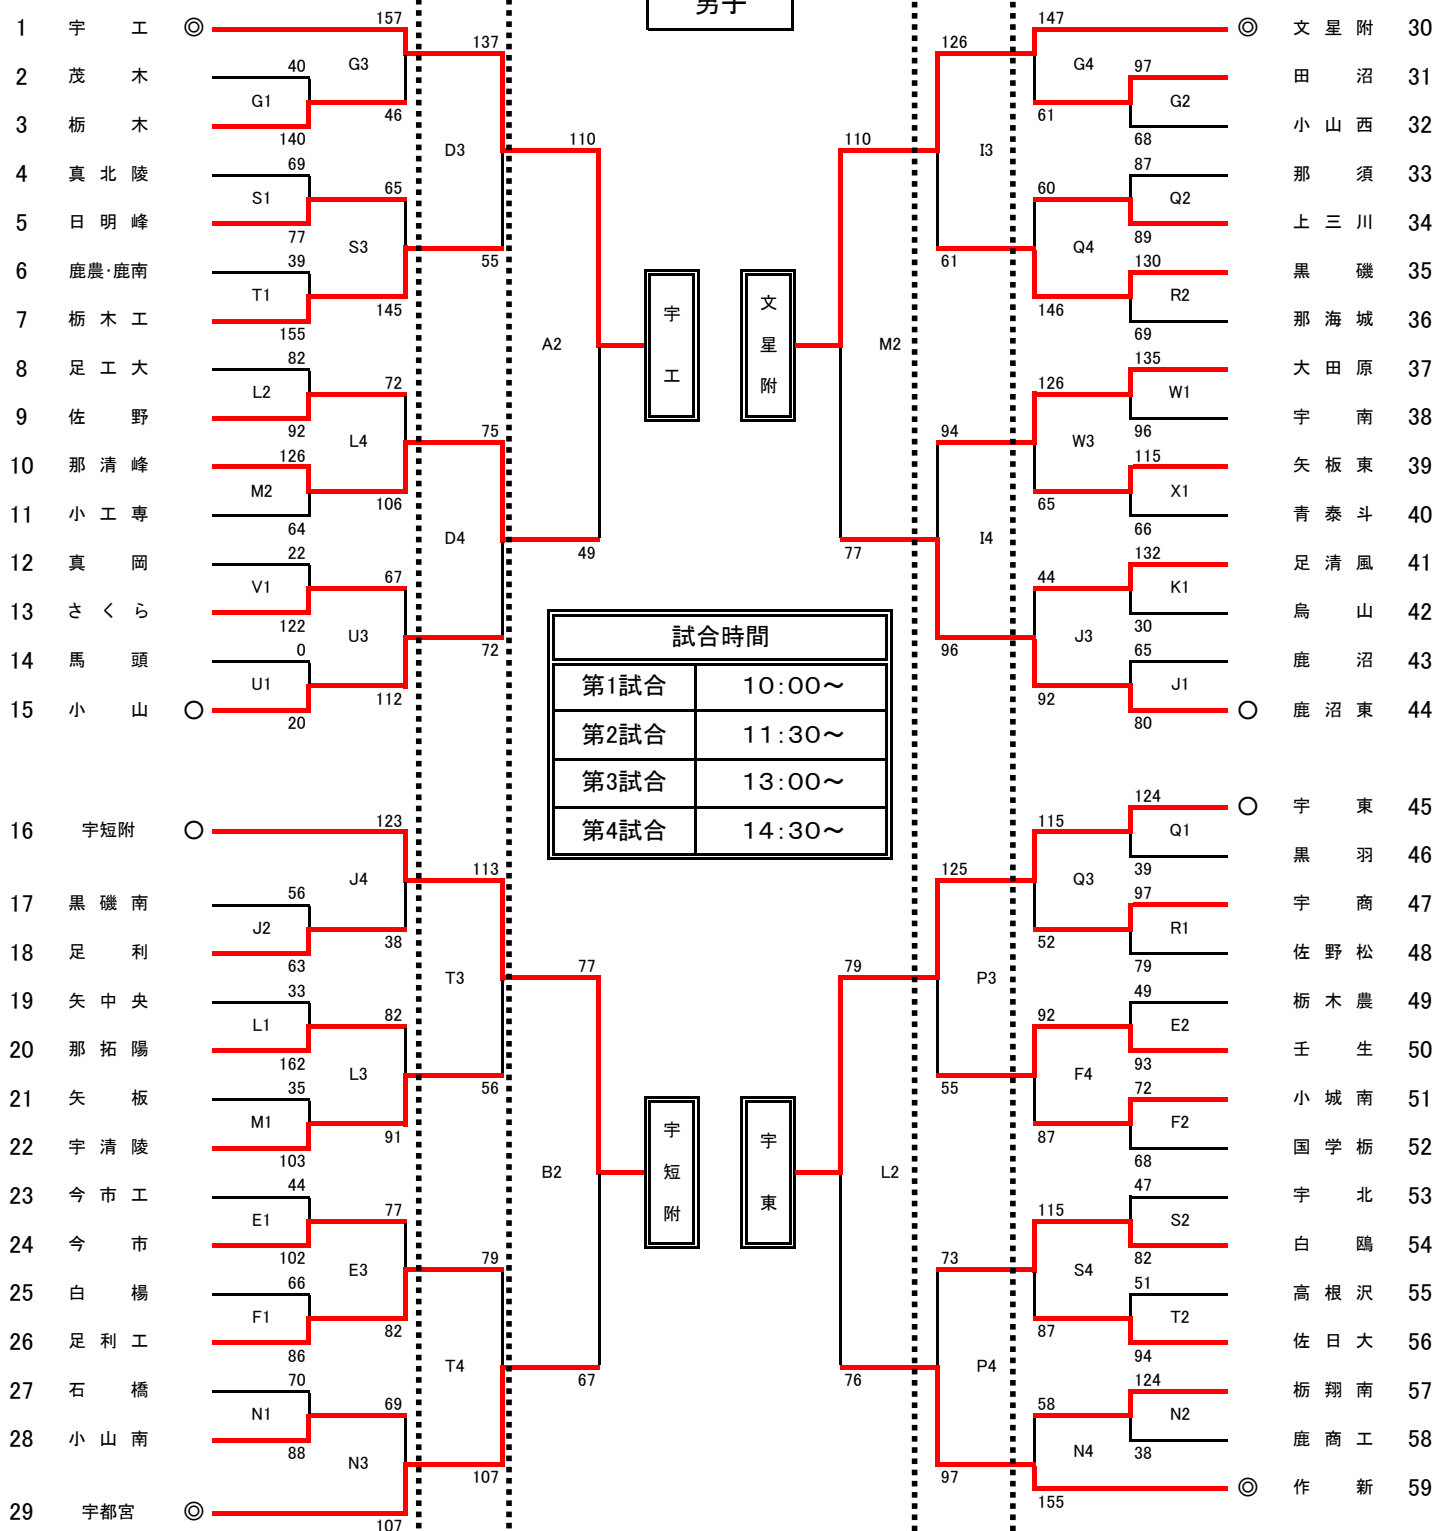

平成22年度栃木県高等学校総合体育大会バスケットボール競技会
兼 関東高校男女バスケットボール大会 栃木県予選会

4/24 4/29 5/8 5/8 4/29 4/24

男子

宇工
文星附

宇短附
宇東

試合時間	
第1試合	10:00~
第2試合	11:30~
第3試合	13:00~
第4試合	14:30~

試合会場			
A・B	栃市体	O・P	雀宮
C・D	県体	Q・R	大田原市体
E・F・G	県南	S・T	鹿沼フォレスト
H・I	清原	U・V	さくら清修高
J・K	宇市体	W・X	矢板東高
L・M・N	県北		

決勝リーグ				T・O
①	8日	A4	A-B	A3負
②	8日	L4	C-D	L3負
③	9日	A2	①勝-②負	(女A)
④	9日	B2	①負-②勝	(女B)
⑤	9日	A4	①勝-②勝	(女C)
⑥	9日	B4	①負-②負	(女D)

【決勝リーグ】

<男子>

Aブロック: 宇工

Bブロック: 宇短附

Cブロック: 文星附

Dブロック: 宇東

	A	B	C	D	勝敗
A: 宇工		○134-84	○110-71	○104-59	3勝
B: 宇短附	× 84-134		× 71-93	○84-75	1勝2敗
C: 文星附	× 71-110	○93-71		○96-69	2勝1敗
D: 宇東	× 59-104	× 75-84	× 69-96		3敗