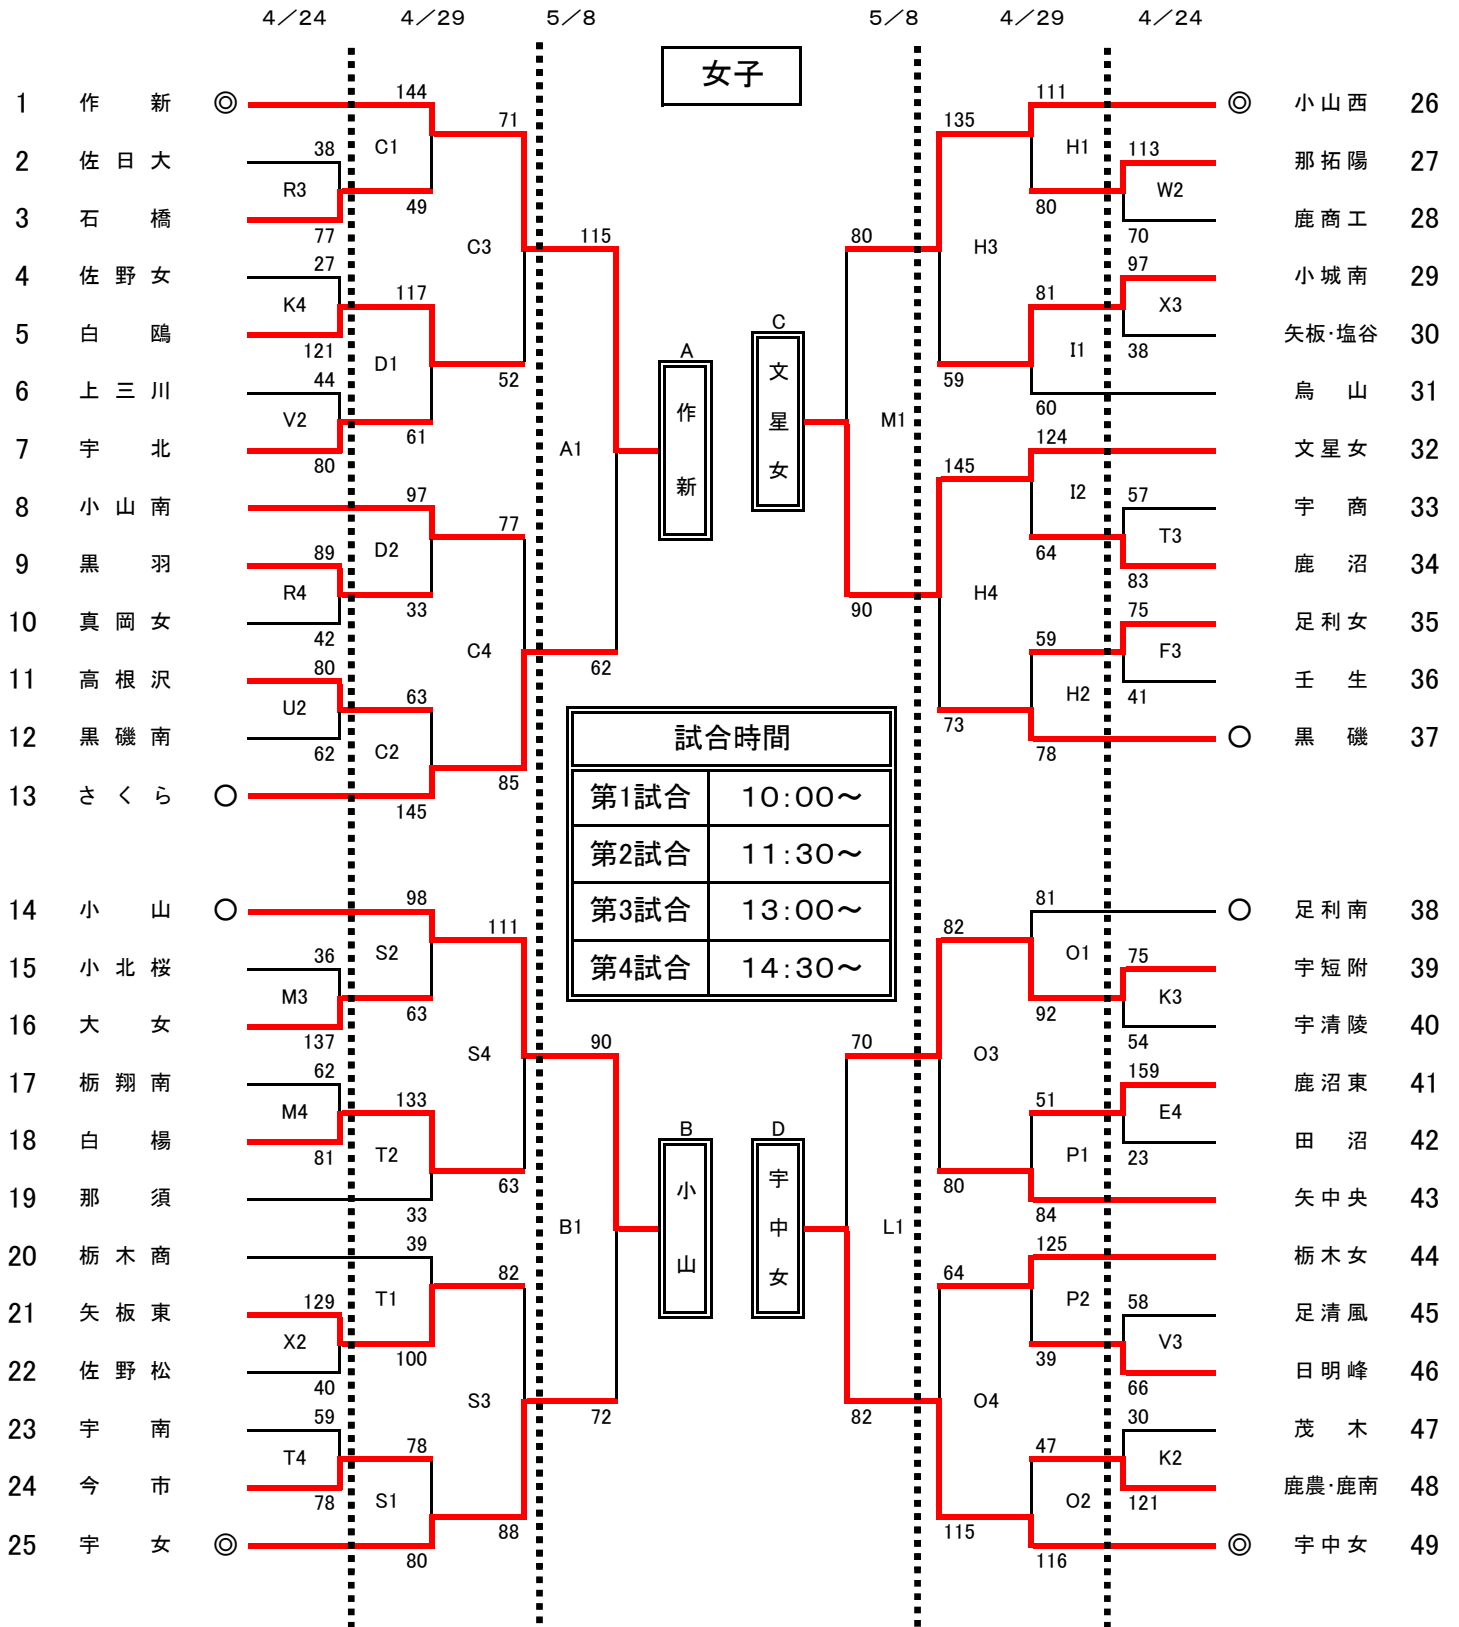

平成22年度栃木県高等学校総合体育大会バスケットボール競技会
 兼 関東高校男女バスケットボール大会栃木県予選会

試合会場			
A・B	栃市体	O・P	雀宮
C・D	県体	Q・R	大田原市体
E・F・G	県南	S・T	鹿沼フレスト
H・I	清原	U・V	さくら清修高
J・K	宇市体	W・X	矢板東高
L・M・N	県北		

決勝リーグ				T・O
①	8日	A3	A-B	A2負
②	8日	L3	C-D	L2負
③	9日	A1	①勝-②負	(男A)
④	9日	B1	①負-②勝	(男B)
⑤	9日	A3	①勝-②勝	(男C)
⑥	9日	B3	①負-②負	(男D)

【決勝リーグ】

〈女子〉

Aブロック：作新

Bブロック：小山

Cブロック：文星女

Dブロック：宇中女

	A	B	C	D	勝敗
A: 作新		○101-49	○83-61	×70-72	2勝1敗
B: 小山	×49-101		×82-95	×80-91	3敗
C: 文星女	×61-83	○95-82		×72-77	1勝2敗
D: 宇中女	○72-70	○91-80	○77-72		3勝

優勝：宇中女