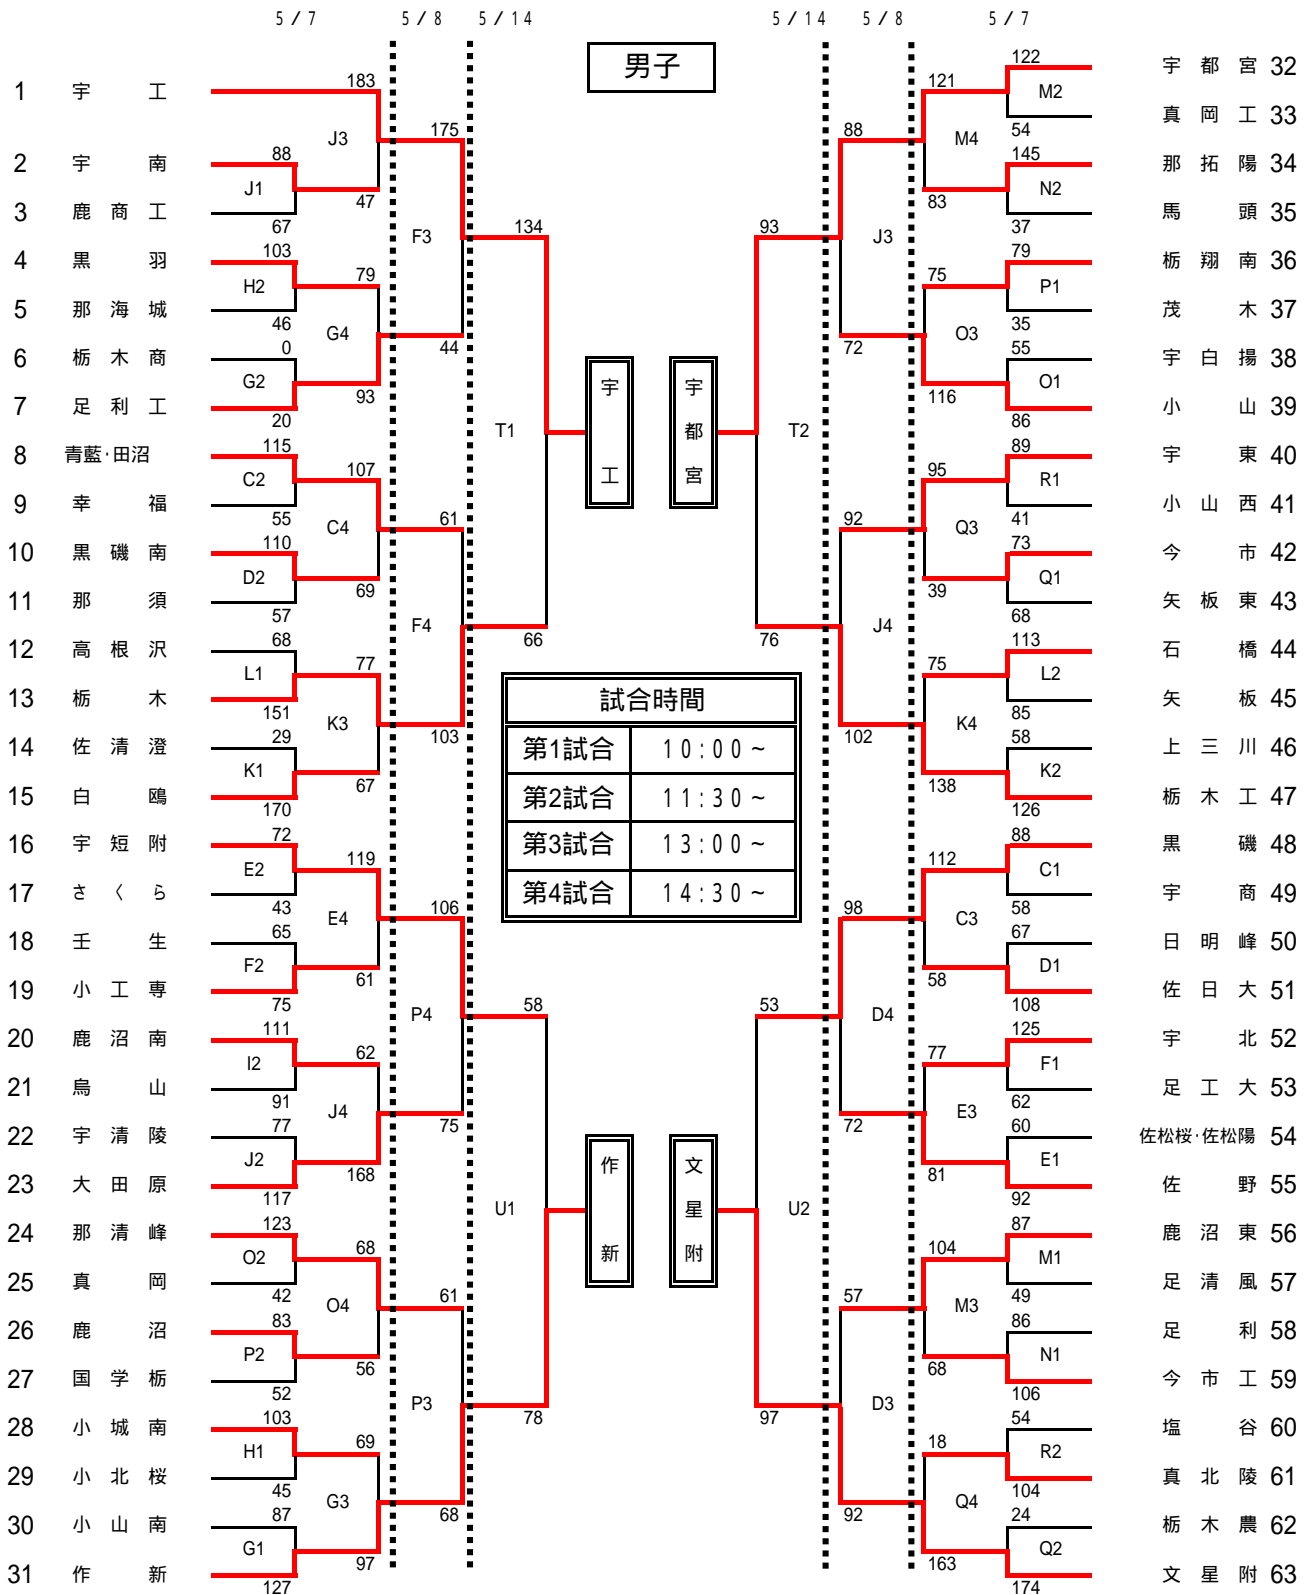

平成23年度栃木県高等学校総合体育大会バスケットボール競技会
兼 関東高校男女バスケットボール大会 栃木県予選会

試合会場			
A・B	小山城南高	M・N	那須拓陽高
C・D	小山西高	O・P	那須清峰高
E・F	小山南高	Q・R	矢板東高
G・H	足利工高	S	栃木商業高
I・J	宇清陵高	T・U	栃木市体
K・L	鹿沼商工高		

決勝リーグ			T・O
14日	T3	宇工 - 作新	T2負
14日	T4	宇都宮 - 文星附	T3負
15日	T2	宇工 - 宇都宮	文星女
15日	U2	作新 - 文星附	小山
15日	T4	宇工 - 文星附	作新
15日	U4	作新 - 宇都宮	宇中女