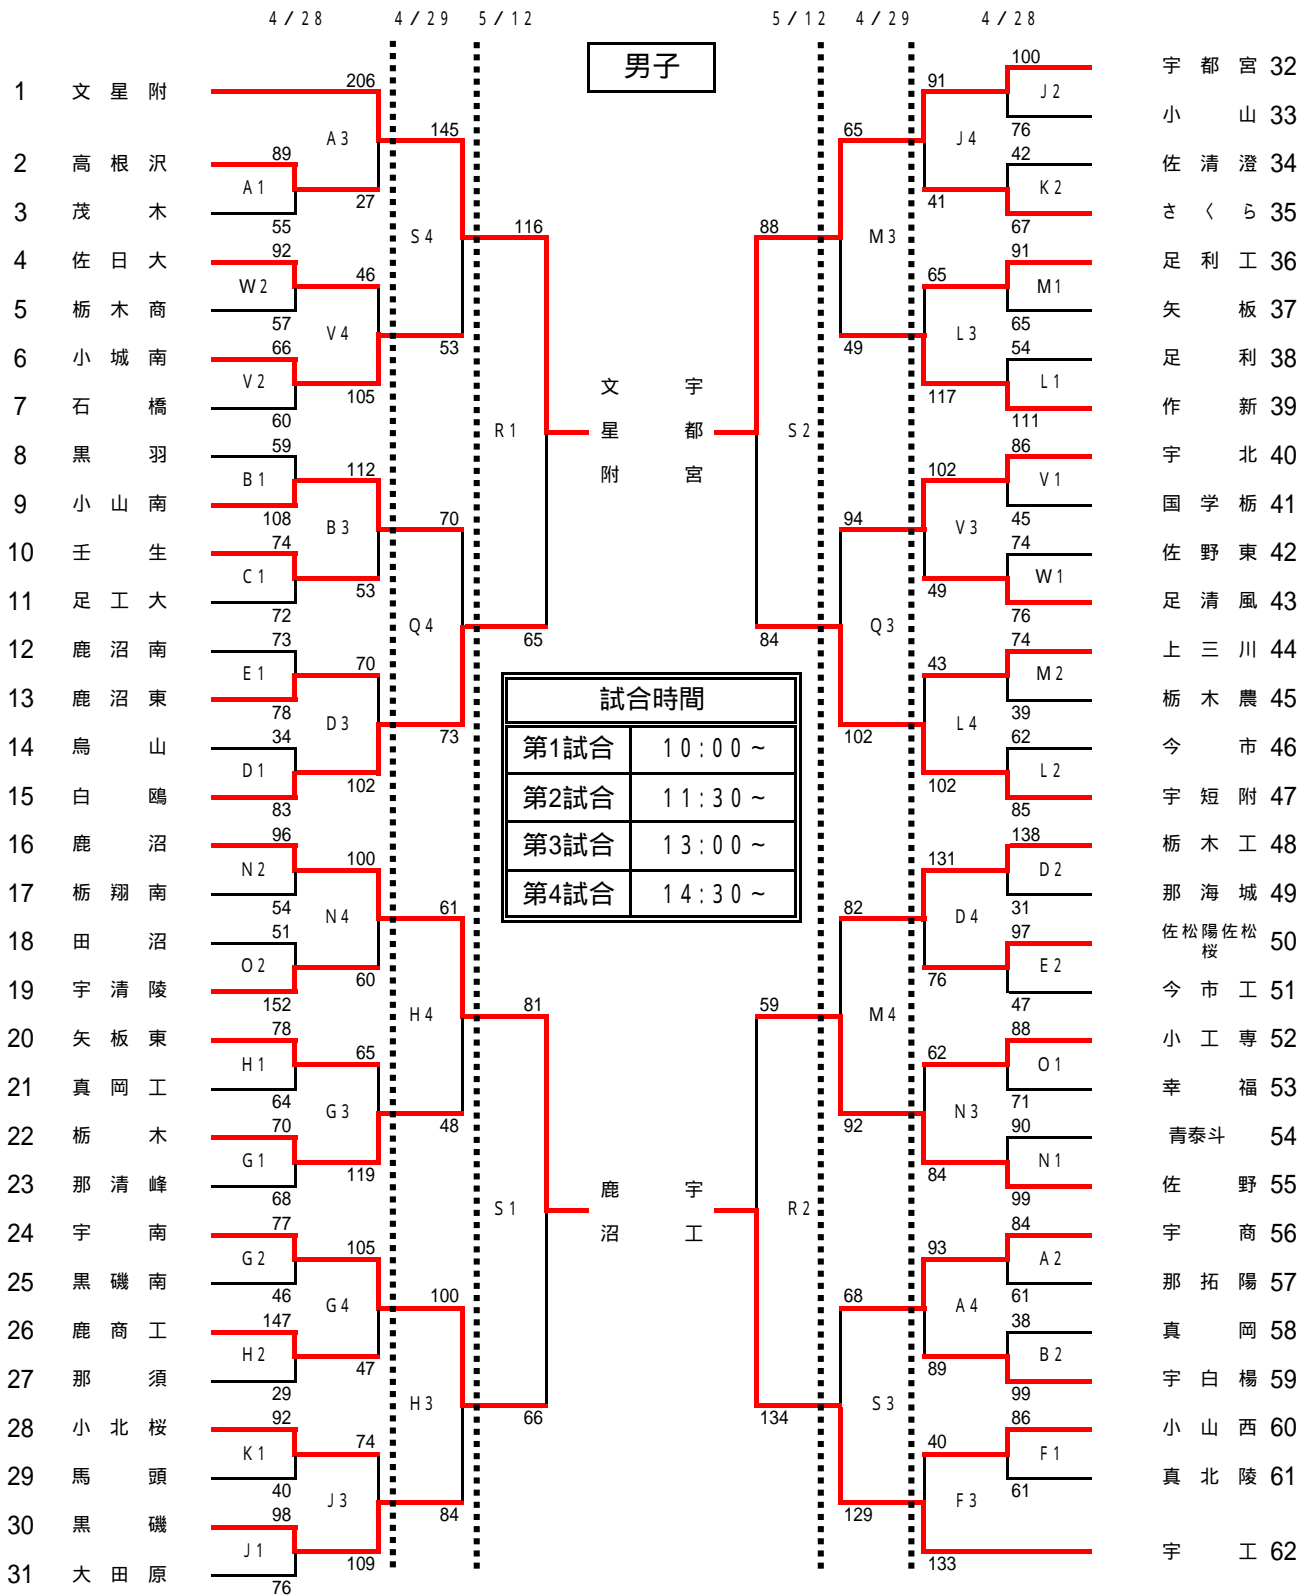

平成24年度栃木県高等学校総合体育大会バスケットボール競技会
兼 関東高校男女バスケットボール大会 栃木県予選会

試合会場			
A・B・C	鹿沼フォレスト	P・Q	トレーニングセンター
D・E・F	県南体育館	R・S	栃木市体
G・H・I	県北体育館	T・U	足利南高
J・K	大田原体育館	V・W	栃木商業高
L・M	西方町体育館		
N・O	田沼アリーナ		

決勝リーグ			T・O
12日	R3	文星附 - 鹿沼	R2負
12日	R4	宇都宮 - 宇工	R3負
13日	A2	文星附 - 宇都宮	中女
13日	B2	鹿沼 - 宇工	作新
13日	A4	文星附 - 宇工	白鷗
13日	B4	鹿沼 - 宇都宮	文星