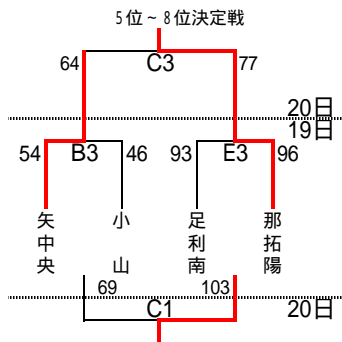

平成24年度第68回栃木県高等学校バスケットボール新人大会  
 兼 関東高等学校新人バスケットボール大会 県予選会 (女子)

会場	対戦組	会場	対戦組
県南体育館	A・B・C	清原体育館	H・I
県体育館	D・E	県北体育館	J・K・L
鹿沼フォレスト	F・G	大田原体育館	M・N

日	対戦組	対戦相手	T・O
19日	A3	文星女 - 白鷗	小城南
19日	D3	作新 - 宇中女	作新
20日	A1	文星女 - 作新	宇工
20日	B1	白鷗 - 宇中女	大田原
20日	A3	文星女 - 宇中女	宇都宮
20日	B3	白鷗 - 作新	文星附