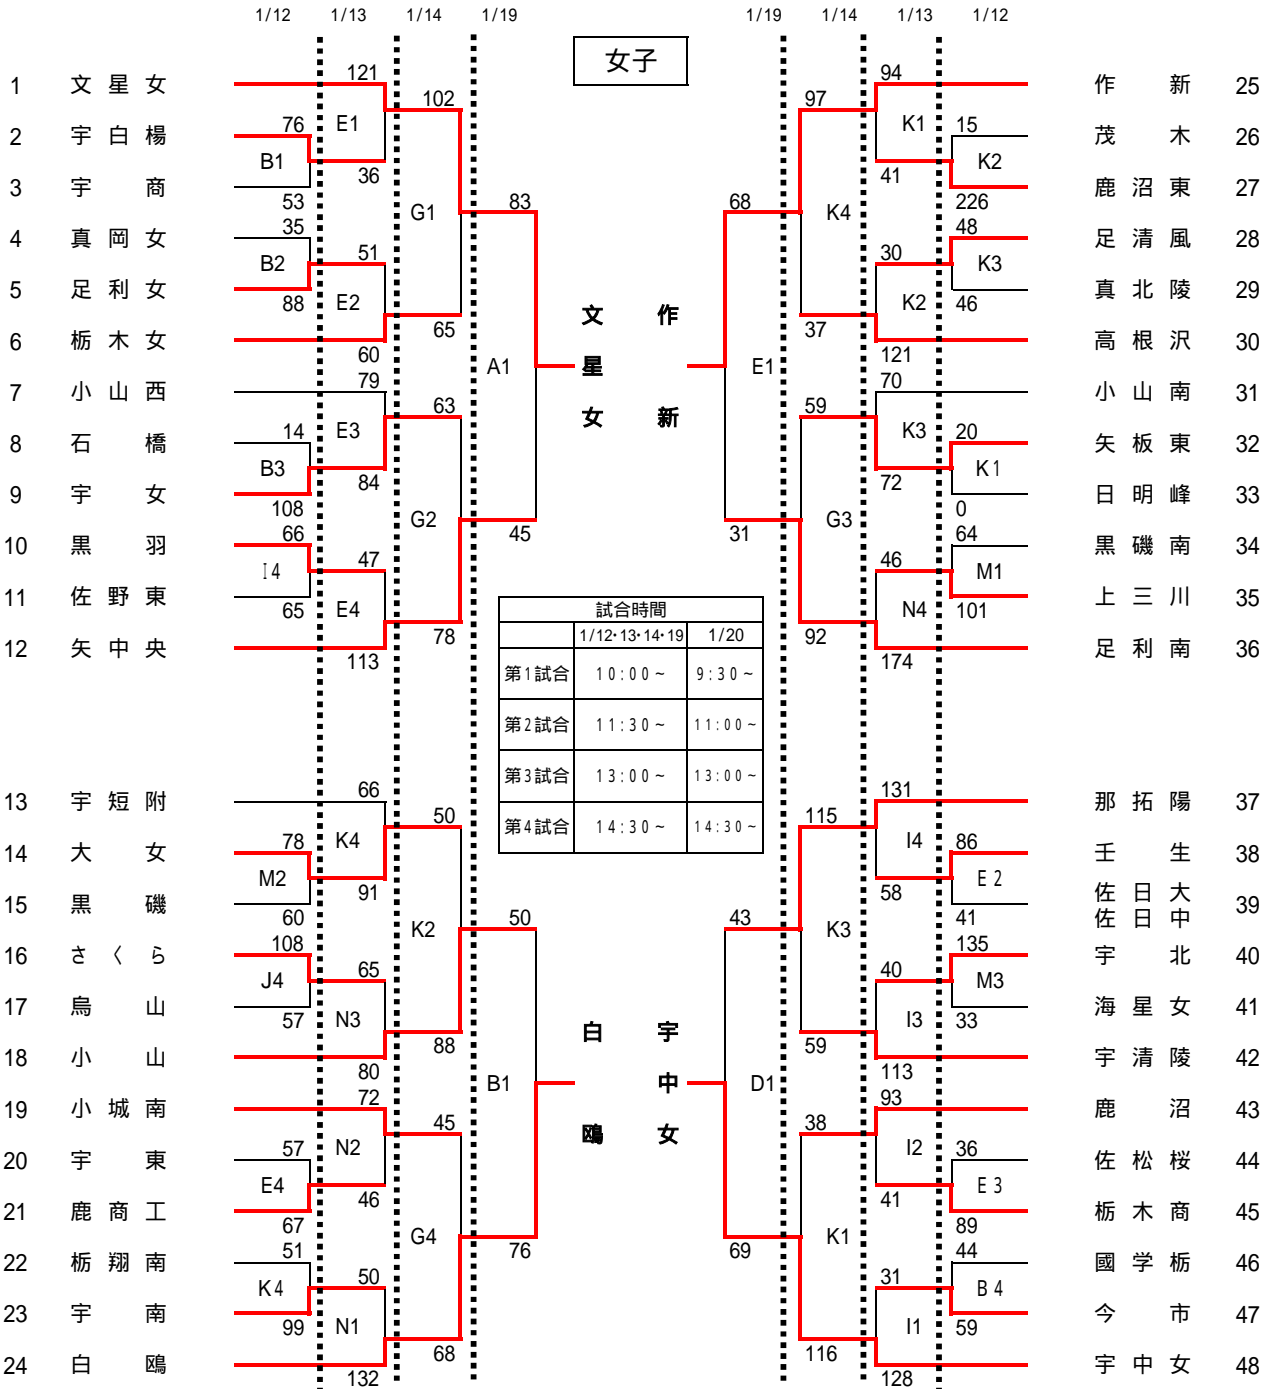

平成24年度第68回栃木県高等学校バスケットボール新人大会  
 兼 関東高等学校新人バスケットボール大会 県予選会 (女子)

会場	対戦組	会場	対戦組
県南体育館	A・B・C	清原体育館	H・I
県体育館	D・E	県北体育館	J・K・L
鹿沼フォレスト	F・G	大田原体育館	M・N

日	対戦組	対戦相手	T・O
19日	A3	文星女 - 白鷗	小城南
19日	D3	作新 - 宇中女	作新
20日	A1	文星女 - 作新	宇工
20日	B1	白鷗 - 宇中女	大田原
20日	A3	文星女 - 宇中女	宇都宮
20日	B3	白鷗 - 作新	文星附