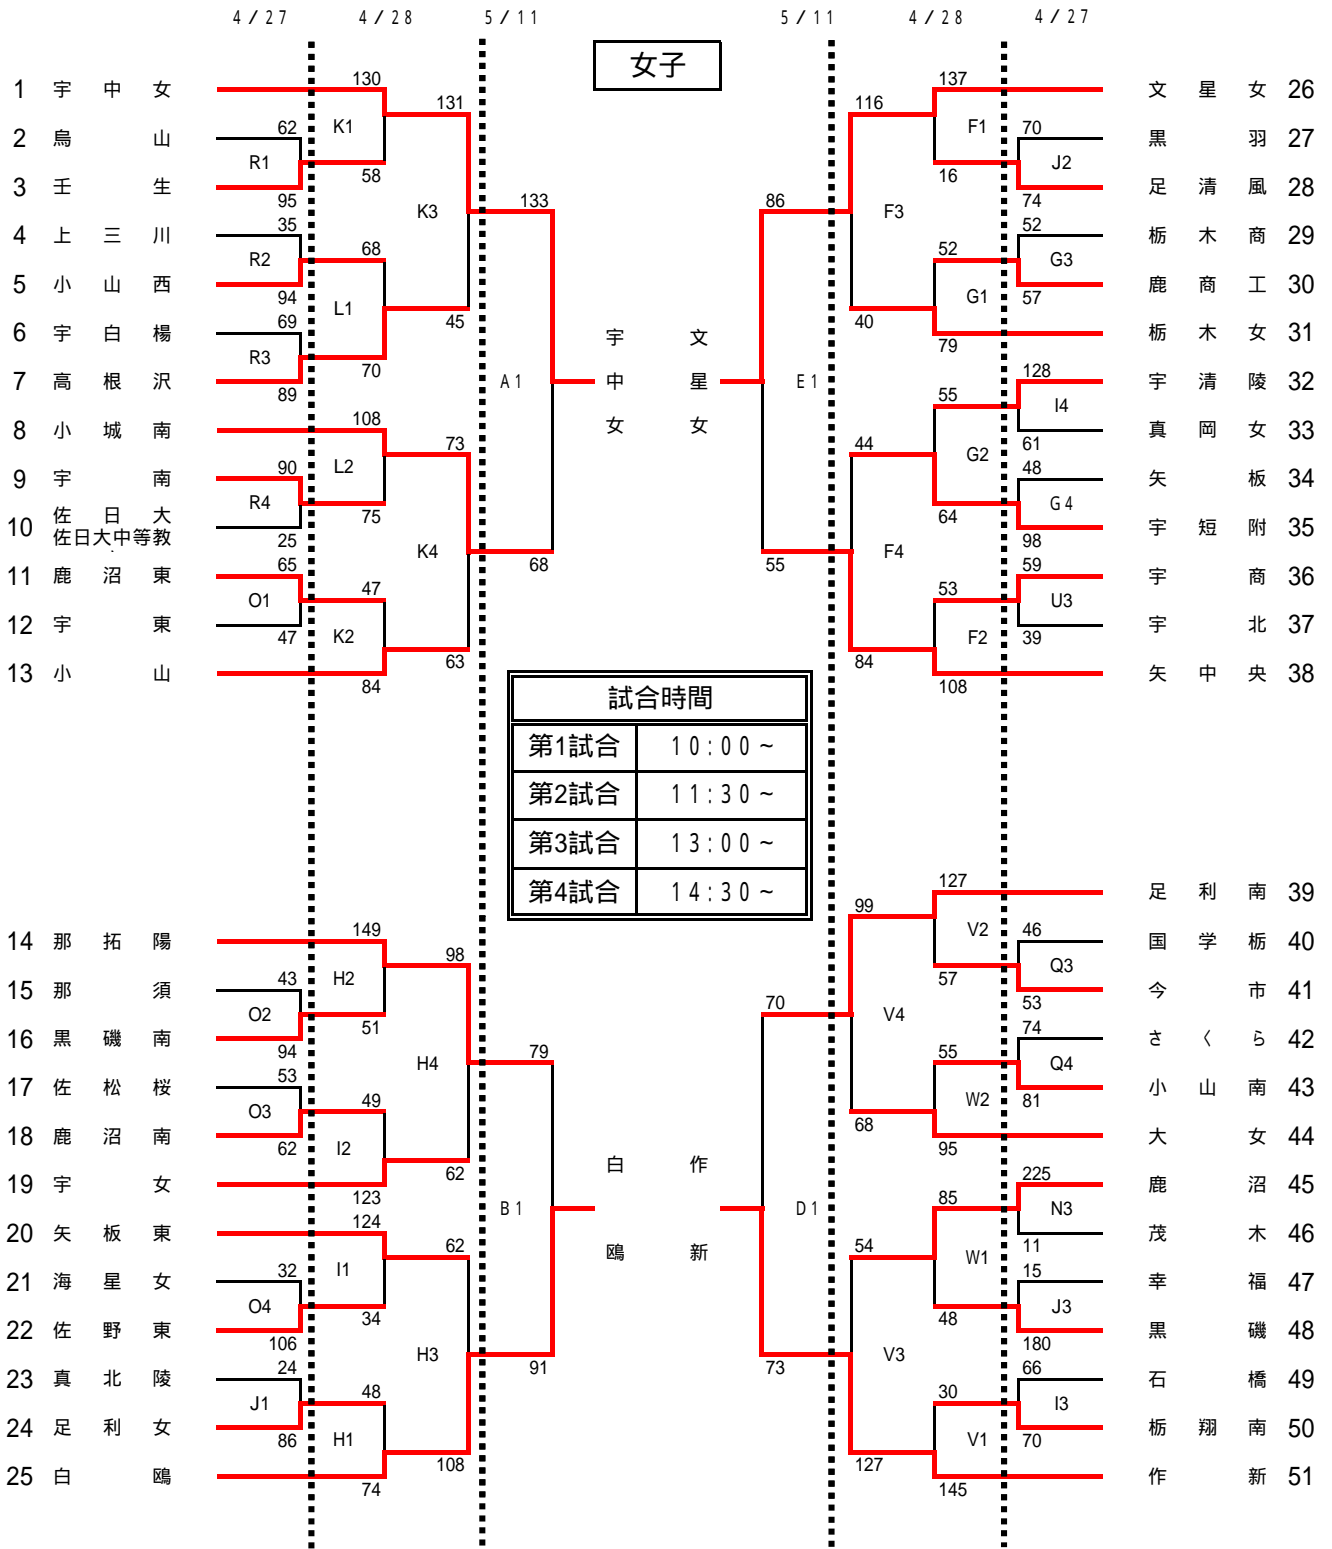

平成25年度栃木県高等学校総合体育大会バスケットボール競技会
兼 関東高校男女バスケットボール大会 栃木県予選会

試合会場			
A・B・C	栃木市体育館	県南体育館	M・N・O
D・E	清原体育館	鹿沼フォレスト	P・Q・R
F・G	田沼アリーナ	宇都宮市体育館	S・T・U
H・I・J	県北体育館	那須清峰高校	V・W
K・L	トレセン		

決勝リーグ			T・O
11日	A3	宇中女 - 白鷗	A2負
11日	D3	文星女 - 作新	D2負
12日	A1	宇中女 - 作新	文星附
12日	B1	白鷗 - 文星女	作新
12日	A3	宇中女 - 文星女	宇都宮
12日	B3	白鷗 - 作新	宇工