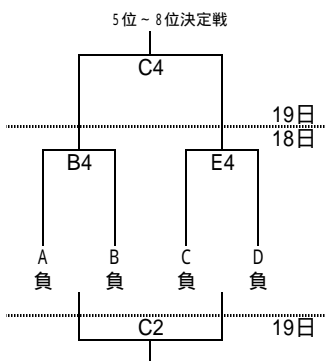

平成25年度第69回栃木県高等学校バスケットボール新人大会
兼 関東高等学校新人バスケットボール大会県予選会

| 会場 | A・B・C | トレセン | J・K |
|---------|-------|---------|-------|
| 栃木市体育館 | | | |
| 雀宮体育館 | D・E | 県北体育館 | L・M |
| 県体育館 | F・G | 県南体育館 | N・O・P |
| アリーナたぬま | H・I | 鹿沼フォレスト | Q・R・S |

| 日 | 会場 | 対戦相手 | 結果 |
|-----|----|-------|------|
| 18日 | A4 | A - B | A3負 |
| 18日 | D4 | C - D | D3負 |
| 19日 | A2 | 勝 - 負 | (女A) |
| 19日 | B2 | 負 - 勝 | (女B) |
| 19日 | A4 | 勝 - 勝 | (女C) |
| 19日 | B4 | 負 - 負 | (女D) |