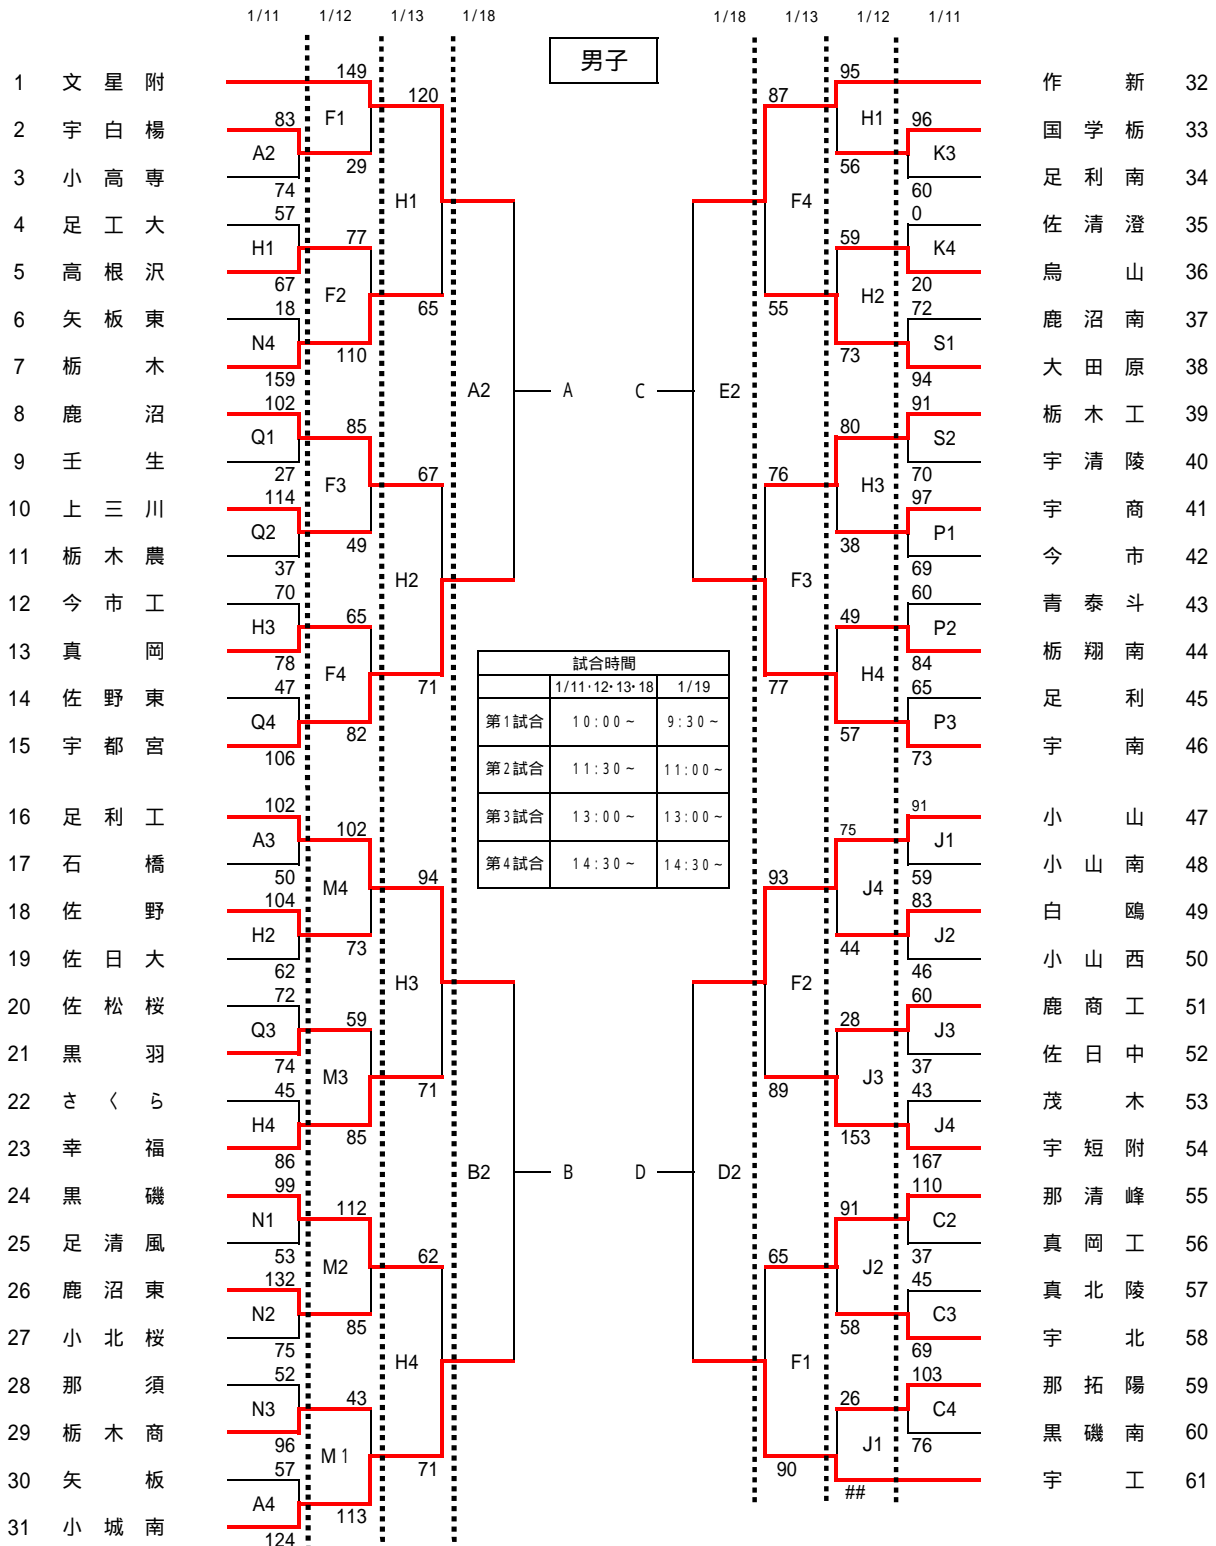

平成25年度第69回栃木県高等学校バスケットボール新人大会
兼 関東高等学校新人バスケットボール大会県予選会

| 会場 | A・B・C | トレセン | J・K |
|---------|-------|---------|-------|
| 栃木市体育館 | | | |
| 雀宮体育館 | D・E | 県北体育館 | L・M |
| 県体育館 | F・G | 県南体育館 | N・O・P |
| アリーナたぬま | H・I | 鹿沼フォレスト | Q・R・S |

| 日 | 会場 | 対戦相手 | 結果 |
|-----|----|-------|------|
| 18日 | A4 | A - B | A3負 |
| 18日 | D4 | C - D | D3負 |
| 19日 | A2 | 勝 - 負 | (女A) |
| 19日 | B2 | 負 - 勝 | (女B) |
| 19日 | A4 | 勝 - 勝 | (女C) |
| 19日 | B4 | 負 - 負 | (女D) |