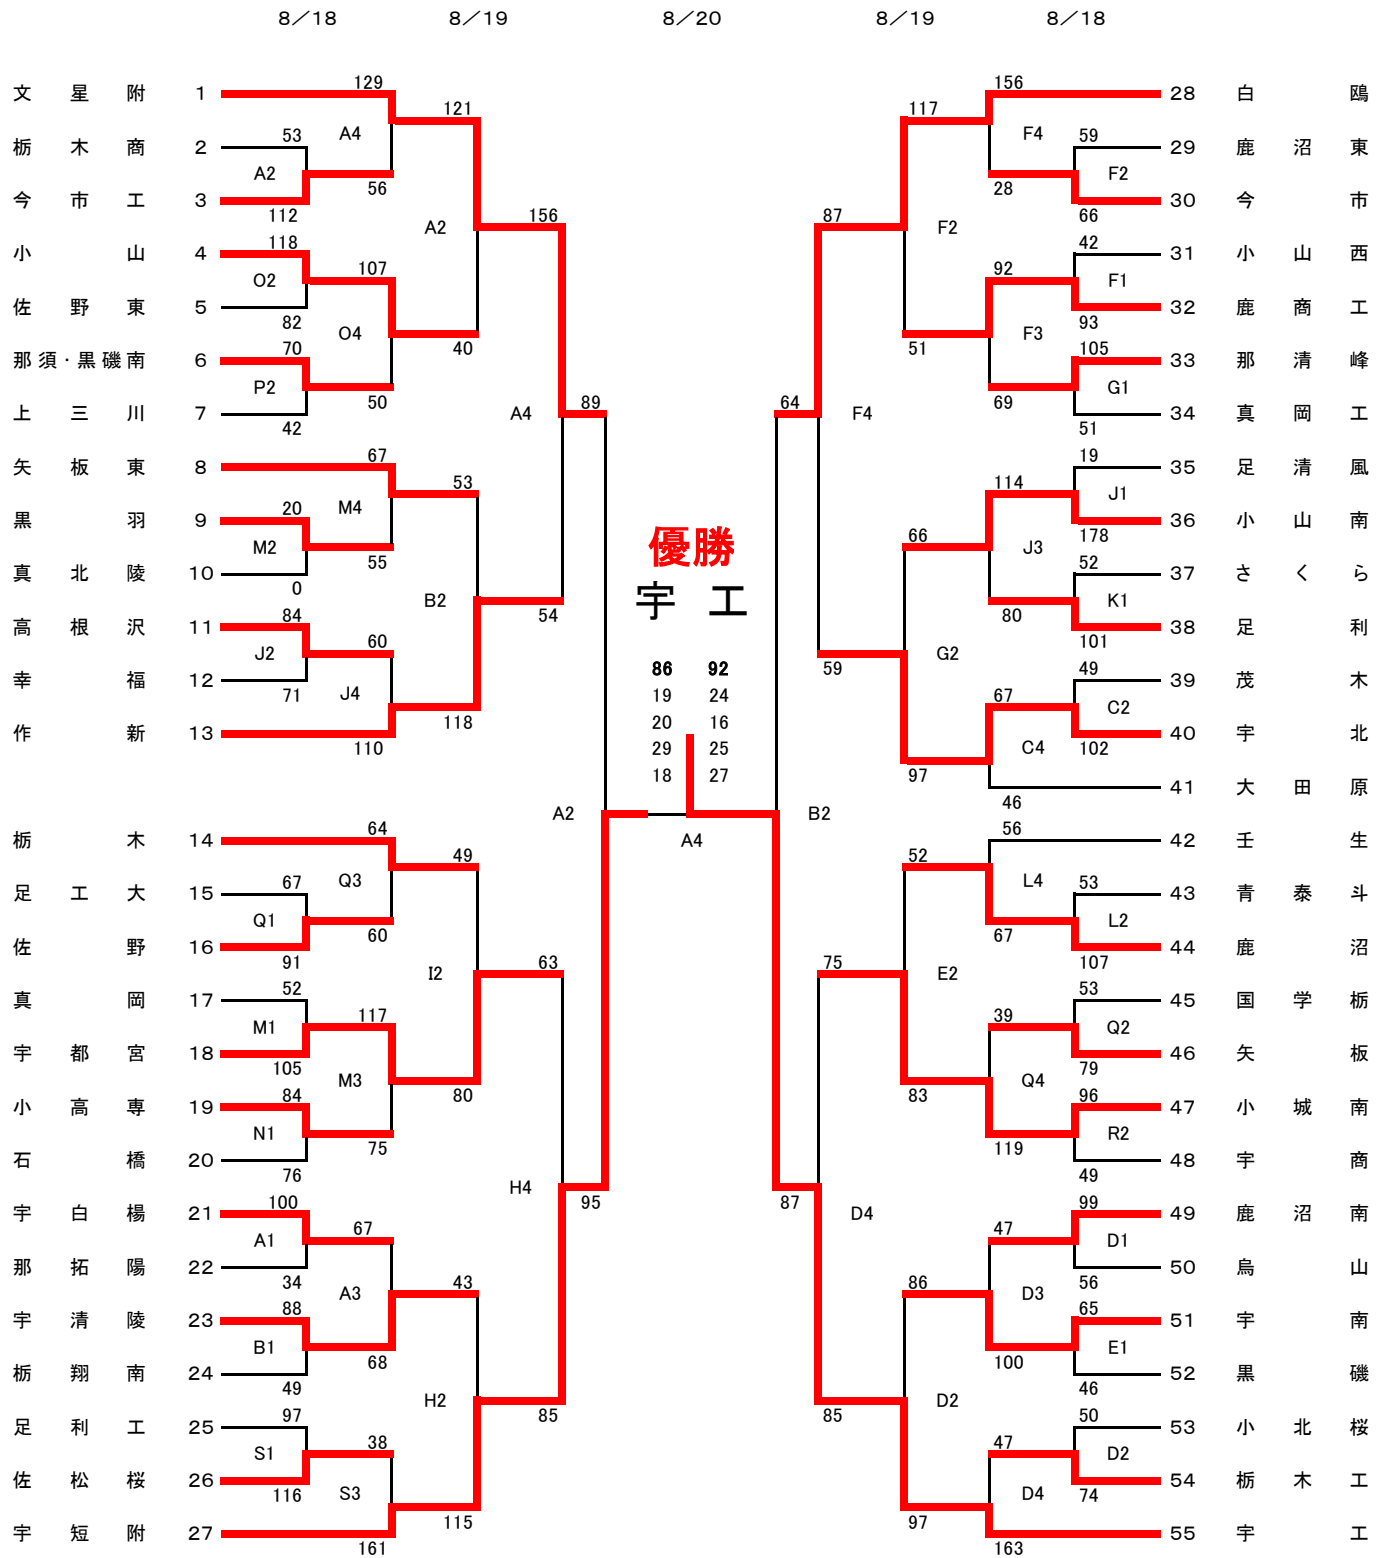

平成26年度 栃木県バスケットボール協会長杯争奪高等学校1年生大会(男子)

試合時間	
1.	10:00~
2.	11:30~
3.	13:00~
4.	14:30~

試合会場			
栃木市体育館	A・B・C	雀宮体育館	M・N
トレセン	D・E	大田原体育館	O・P
県体育館	F・G	氏家体育館	Q・R
アリーナたぬま	H・I	足利工業高校	S
県北体育館	J・K・L		