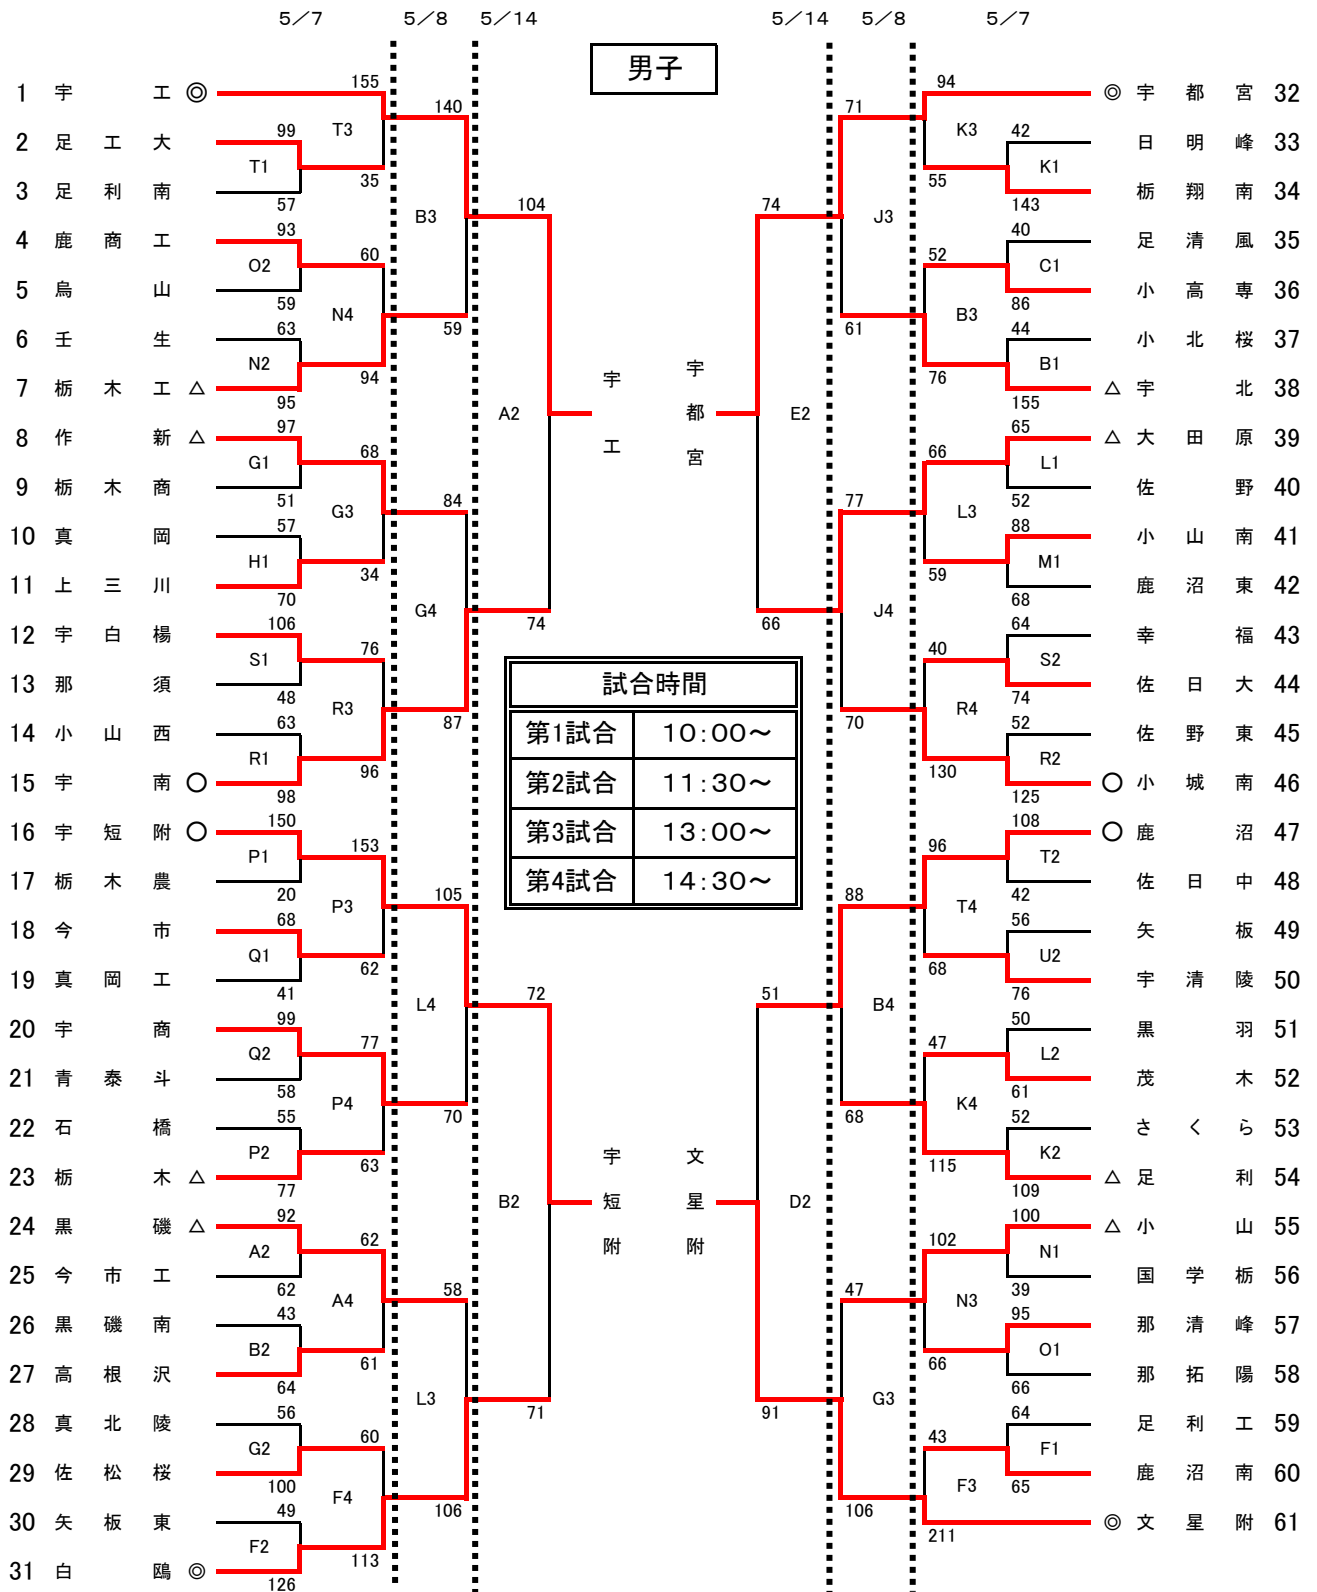

平成28年度栃木県高等学校総合体育大会バスケットボール競技会
兼 関東高校男女バスケットボール大会 栃木県予選会

試合会場			
A B C	県北体育館	P Q	雀宮体育館
D E	栃木市体育館	R S	大田原体育館
F G H	県南体育館	T U	宇都宮工業高校
I J	鹿沼フォレスト		
K L M	たぬまアリーナ		
N O	トレセン		

決勝リーグ				T・O
①	14日	A4	宇 工-宇短附	D3負
②	14日	D4	宇都宮-文星附	F3負
③	15日	A2	宇 工-宇都宮	作新
④	15日	B2	宇短附-文星附	矢中
⑤	15日	A4	宇 工-文星附	白鷗
⑥	15日	B4	宇短附-宇都宮	宇中