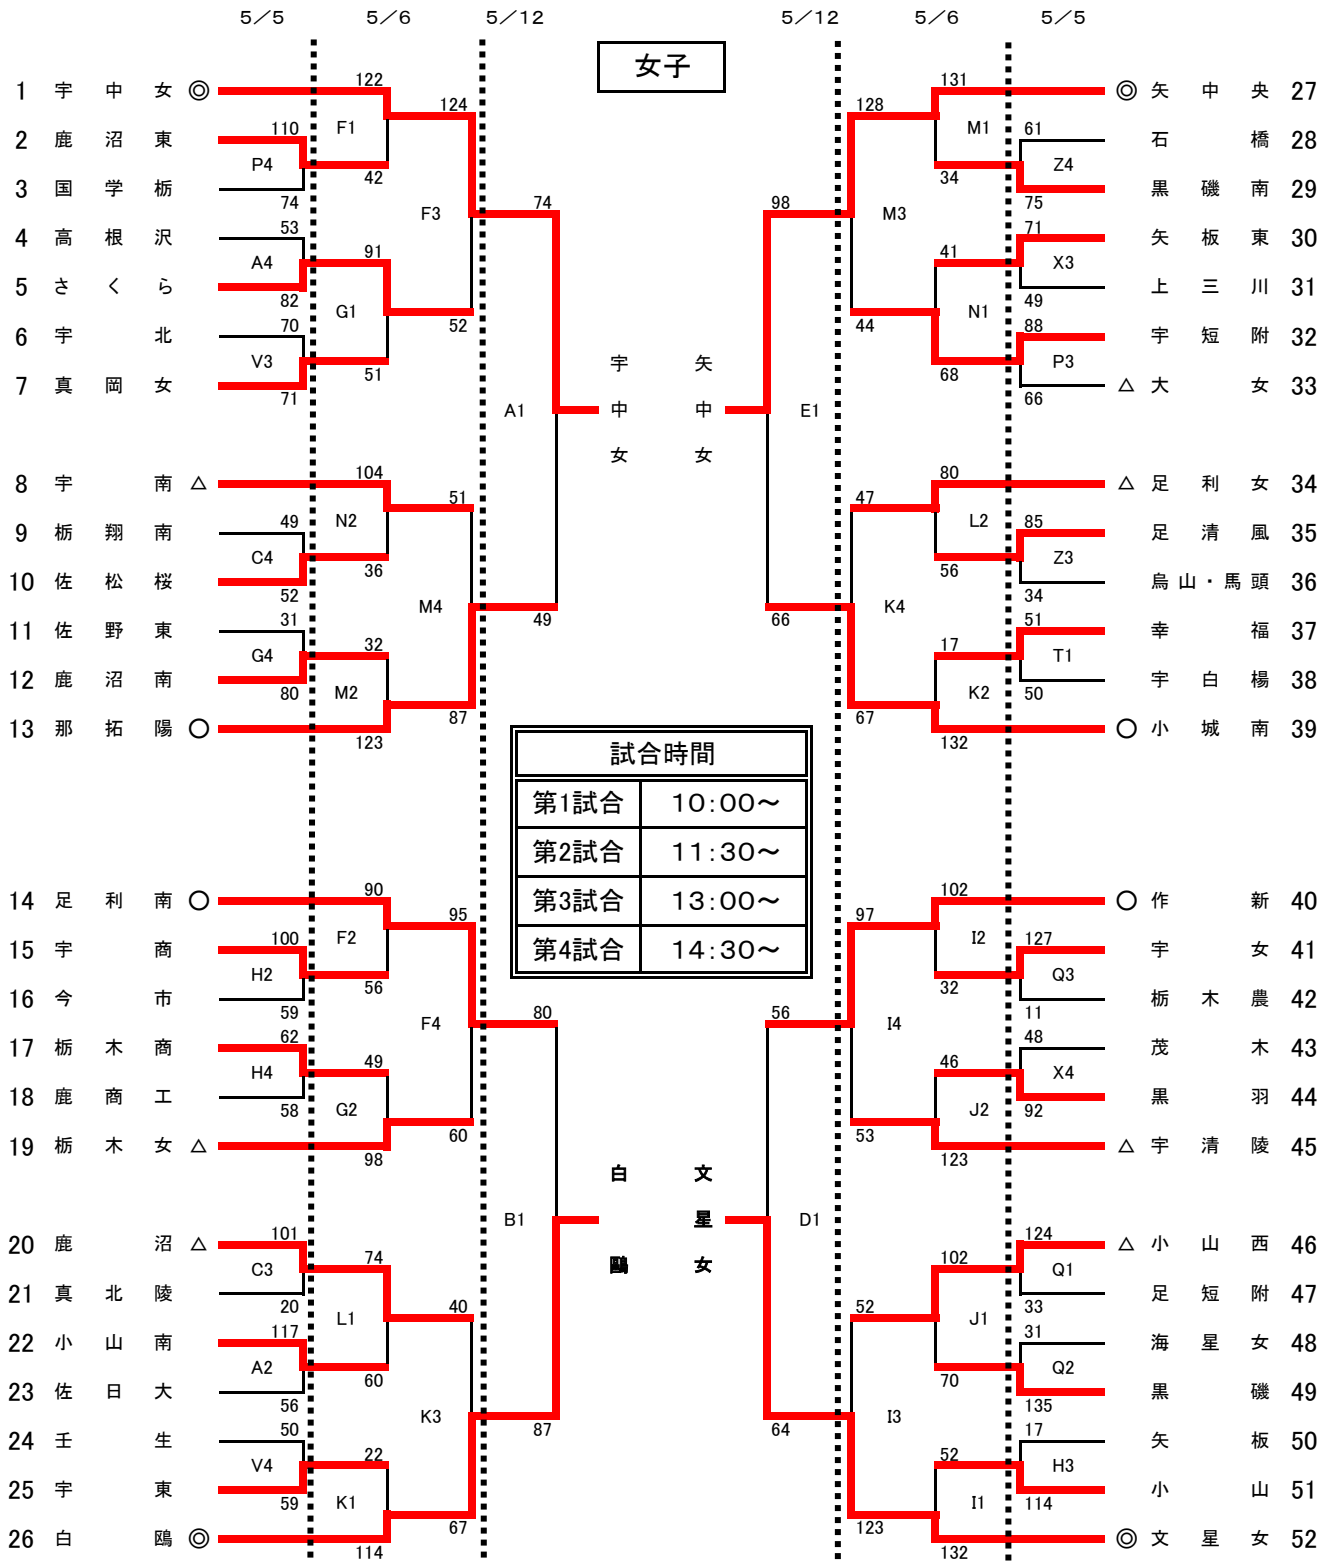

平成30年度栃木県高等学校総合体育大会バスケットボール競技会
兼 関東高校男女バスケットボール大会栃木県予選会

試合会場			
A B C	栃本市体育館	O P	宇都宮清陵高校
D E	県北体育館	Q	宇都宮女子高校
F G H	ためまアリーナ	S T	宇都宮工業高校
I J	県体育館	U V	宇都宮北高校
K L	県トレーニングセンター	W X	那須清峰高校
M N	雀宮体育館	Y Z	黒磯南高校

決勝リーグ				T・O
①	12日	A3	A-B	A2負
②	12日	D3	C-D	D2負
③	13日	A1	①勝-②負	(男A)
④	13日	B1	①負-②勝	(男B)
⑤	13日	A3	①勝-②勝	(男C)
⑥	13日	B3	①負-②負	(男D)