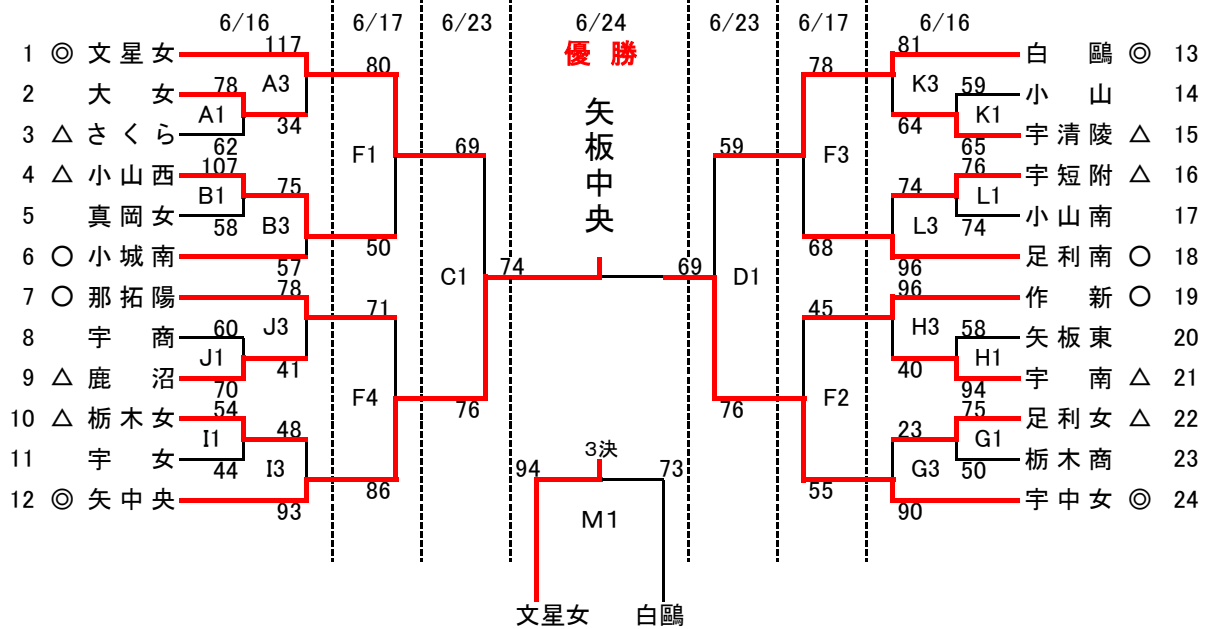

# 平成30年度 全国高等学校総合体育大会バスケットボール競技会

## 【男子】

## 【女子】

試合時間
1. 10:00~
2. 11:30~
3. 13:00~
4. 14:30~

会場	
M・A・B	栃木市体育館
C・D	県北体育館
E・F	アリーナたぬま
G・H	雀宮体育館
I・J	矢板中央高校
K・L	宇都宮清陵高校