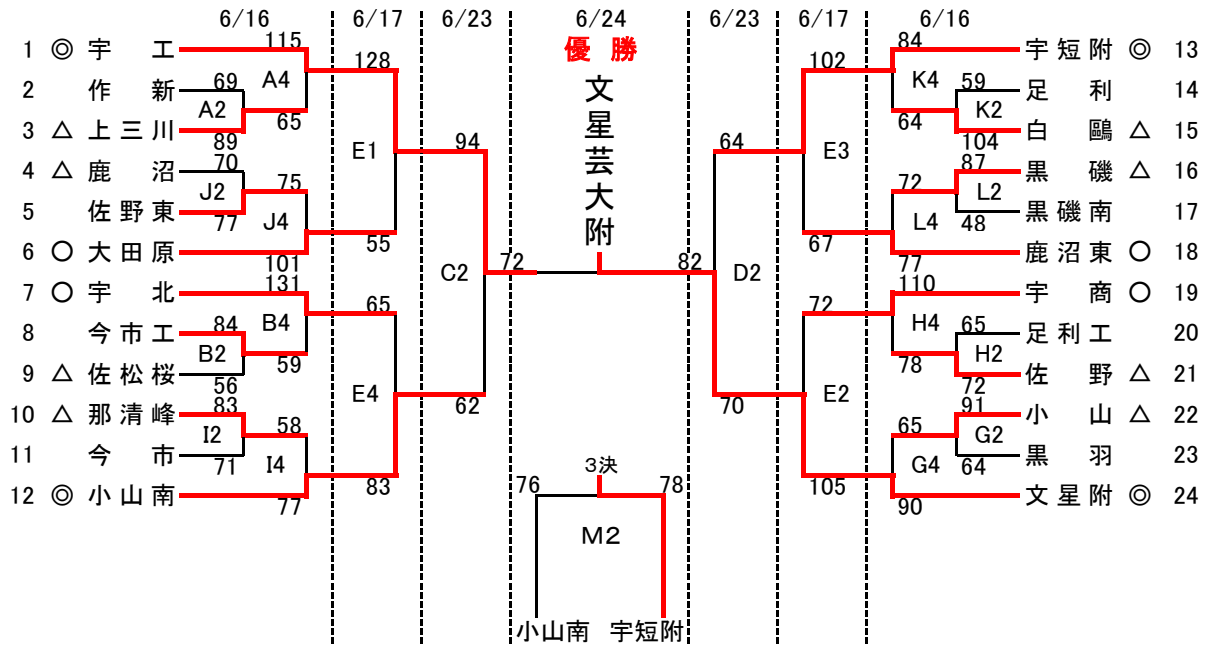

# 平成30年度 全国高等学校総合体育大会バスケットボール競技会

## 【男子】

## 【女子】

試合時間
1. 10:00~
2. 11:30~
3. 13:00~
4. 14:30~

会場	
M・A・B	栃木市体育館
C・D	県北体育館
E・F	アリーナたぬま
G・H	雀宮体育館
I・J	矢板中央高校
K・L	宇都宮清陵高校