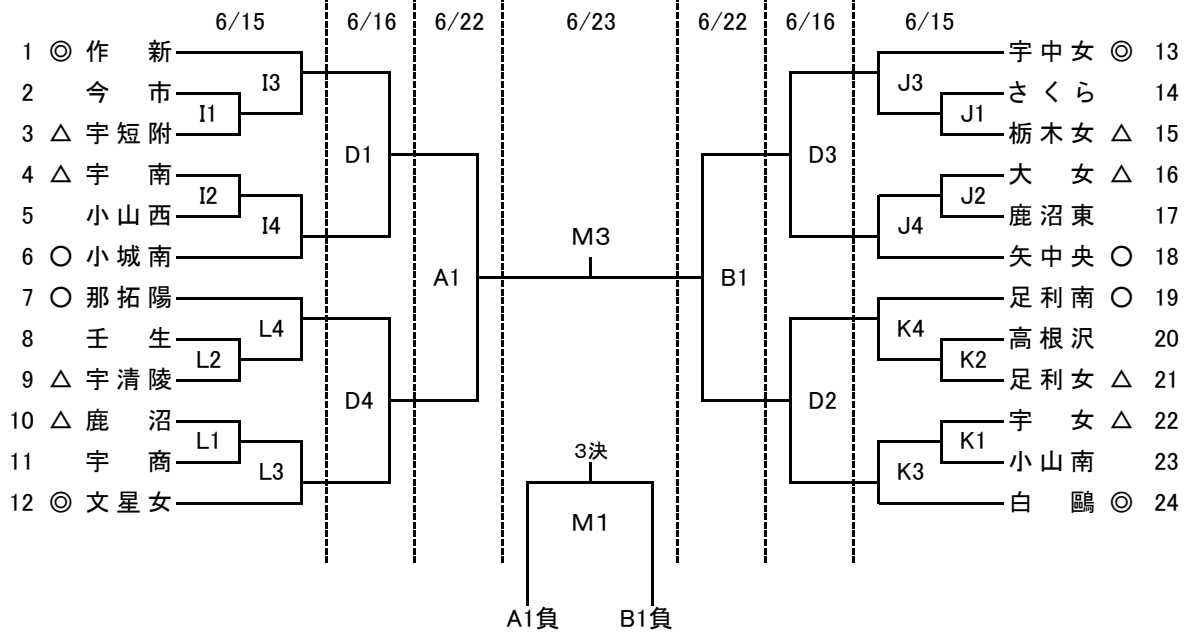

令和元年度 全国高等学校総合体育大会バスケットボール競技栃木県予選会

【男子】

【女子】

| 試合時間 | |
|------|--------|
| 1. | 10:00~ |
| 2. | 11:30~ |
| 3. | 13:00~ |
| 4. | 14:30~ |

| 会 場 | |
|-----|------------|
| M | TKCいちごアリーナ |
| A・B | 栃木市体育館 |
| C・D | 宇都宮工業高校 |
| E・F | 那須清峰高校 |
| G・H | 小山高校 |
| I・J | 矢板中央高校 |
| K・L | 宇都宮女子高校 |