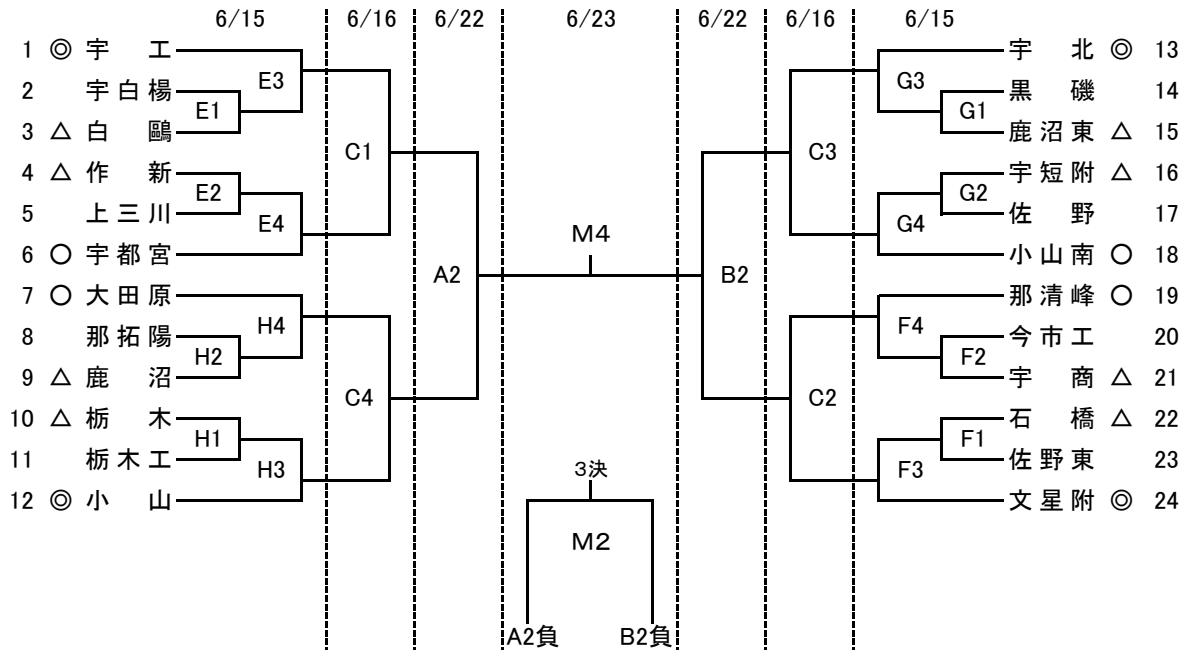

令和元年度 全国高等学校総合体育大会バスケットボール競技栃木県予選会

【男子】

【女子】

| 試合時間 | |
|------|--------|
| 1. | 10:00~ |
| 2. | 11:30~ |
| 3. | 13:00~ |
| 4. | 14:30~ |

| 会 場 | |
|-----|------------|
| M | TKCいちごアリーナ |
| A・B | 栃木市体育館 |
| C・D | 宇都宮工業高校 |
| E・F | 那須清峰高校 |
| G・H | 小山高校 |
| I・J | 矢板中央高校 |
| K・L | 宇都宮女子高校 |