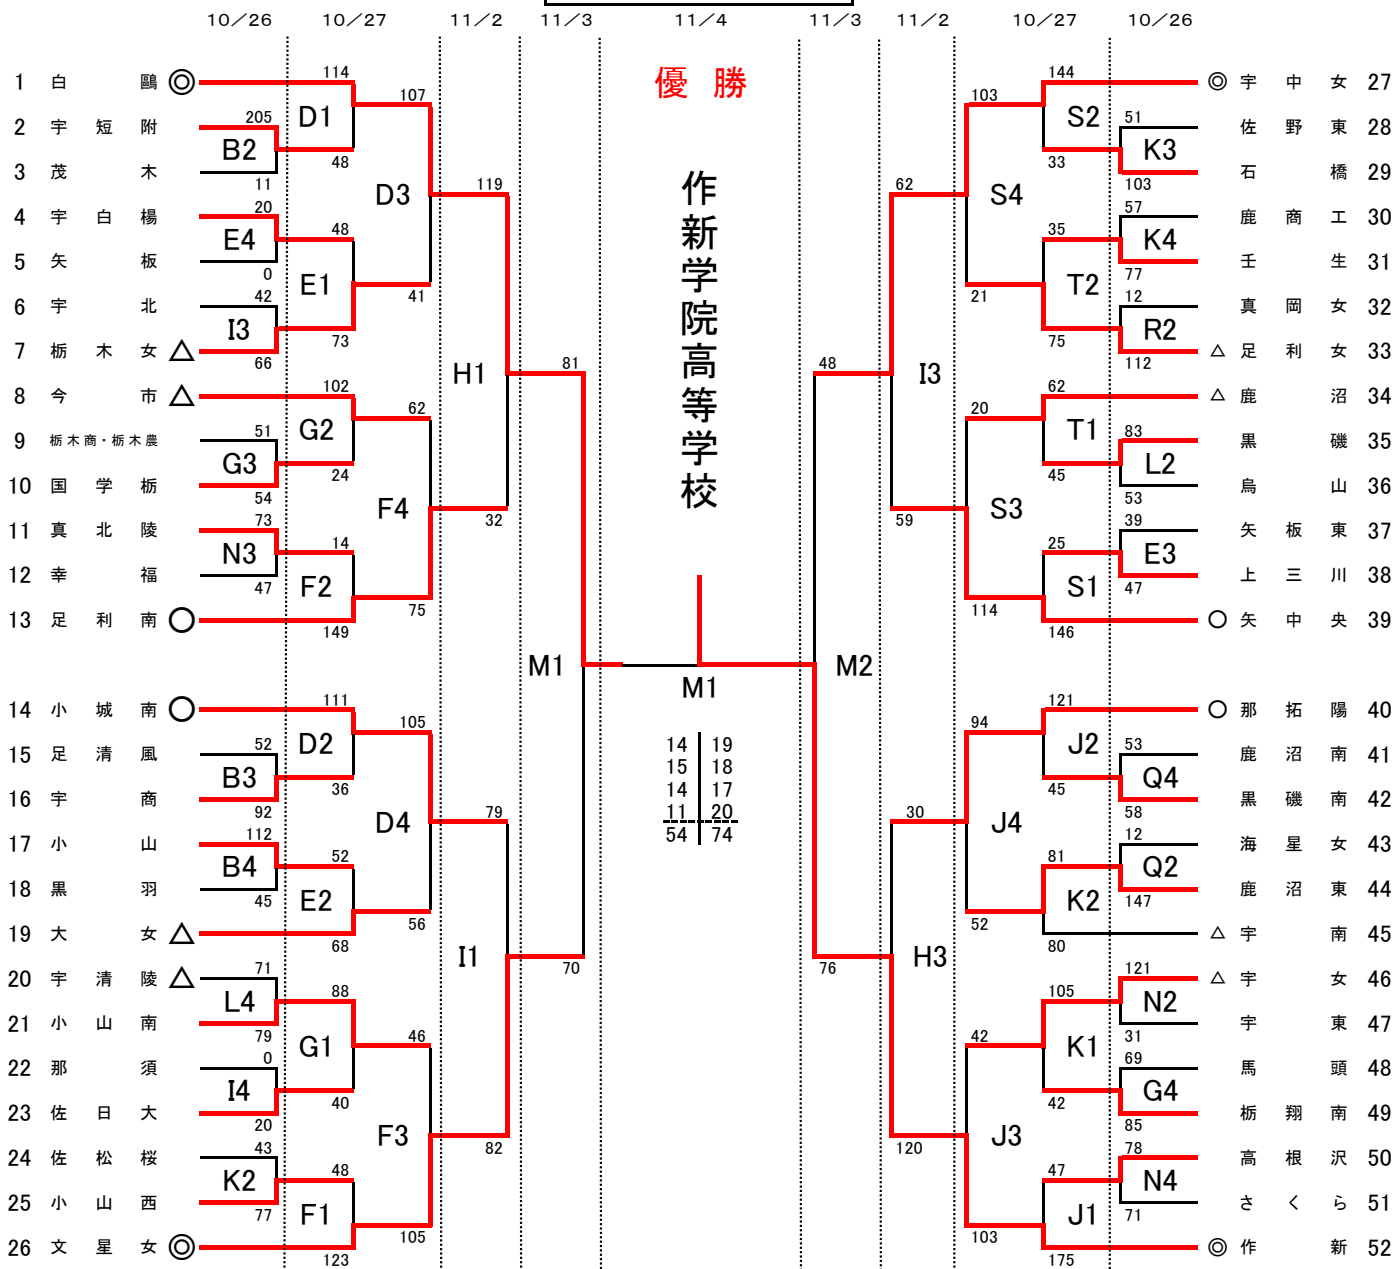

令和元年度全国高等学校バスケットボール選手権大会栃木県予選会

女子

優勝

作新学院高等学校

14	19
15	18
14	17
11	20
54	74

試合会場			
M	栃木市体育館	L N	宇都宮清陵高校
A B C	県北体育館	O P	那須清峰高校
D E	雀宮体育館	Q R	黒磯南高校
F G	大田原体育館	S T	矢板中央高校
H I	アリーナためま		
J K	宇都宮工業高校		

試合時間			
	10/26,27,11/2	11/3	11/4
第1試合	10:00~	10:30~	10:30~
第2試合	11:30~	12:00~	12:30~
第3試合	13:00~	13:30~	
第4試合	14:30~	15:00~	