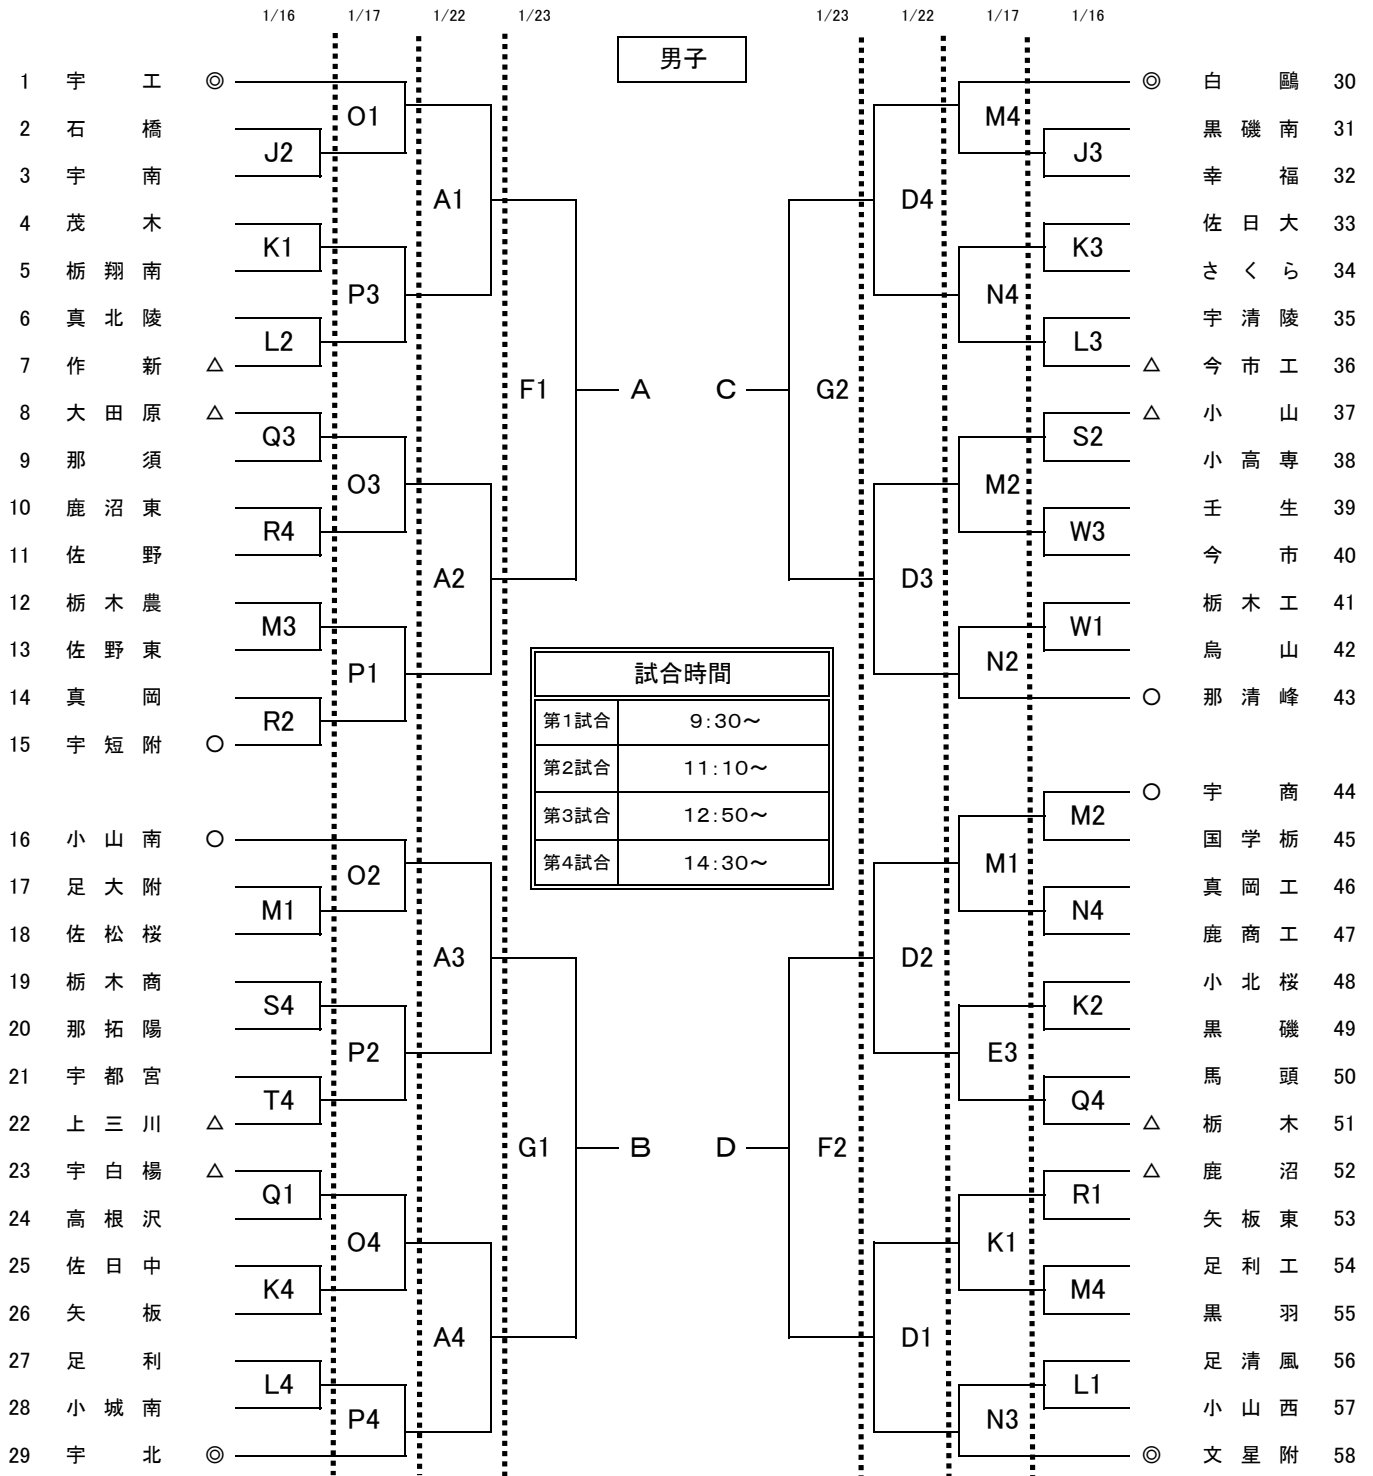

令和2年度第76回栃木県高等学校バスケットボール新人大会
 兼 関東高等学校新人バスケットボール大会 県予選会

試合時間	
第1試合	9:30~
第2試合	11:10~
第3試合	12:50~
第4試合	14:30~

試合会場			
県北体育館	A	B	C
県体育館	D	E	
氏家体育館	F	G	
矢板中央高校	H	I	
県南体育館	J	K	L
大田原体育館	M	N	
宇都宮工業高校	O	P	
雀宮体育館	Q	R	
足利市体育館	S	T	
小山南高校	U	V	
壬生高校	W		

決勝リーグ				
①	23日	F3	A-B	F2負
②	23日	F4	C-D	F3負
③	24日	A2	①勝-②負	(女A)
④	24日	B2	①負-②勝	(女B)
⑤	24日	A4	①勝-②勝	(女C)
⑥	24日	B4	①負-②負	(女D)