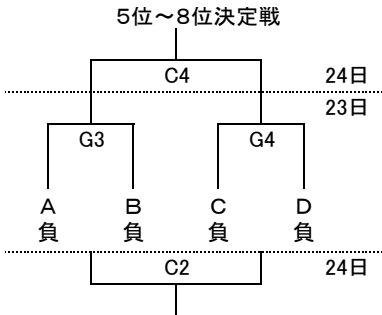

令和2年度第76回栃木県高等学校バスケットボール新人大会
 兼 関東高等学校新人バスケットボール大会 県予選会

試合時間	
第1試合	9:30~
第2試合	11:10~
第3試合	12:50~
第4試合	14:30~

試合会場			
県北体育館	A	B	C
県体育館	D	E	
氏家体育館	F	G	
矢板中央高校	H	I	
県南体育館	J	K	L
大田原体育館	M	N	
宇都宮工業高校	O	P	
雀宮体育館	Q	R	
足利市体育館	S	T	
小山南高校	U	V	
壬生高校	W		

決勝リーグ				
①	23日	F3	A-B	F2負
②	23日	F4	C-D	F3負
③	24日	A2	①勝-②負	(女A)
④	24日	B2	①負-②勝	(女B)
⑤	24日	A4	①勝-②勝	(女C)
⑥	24日	B4	①負-②負	(女D)