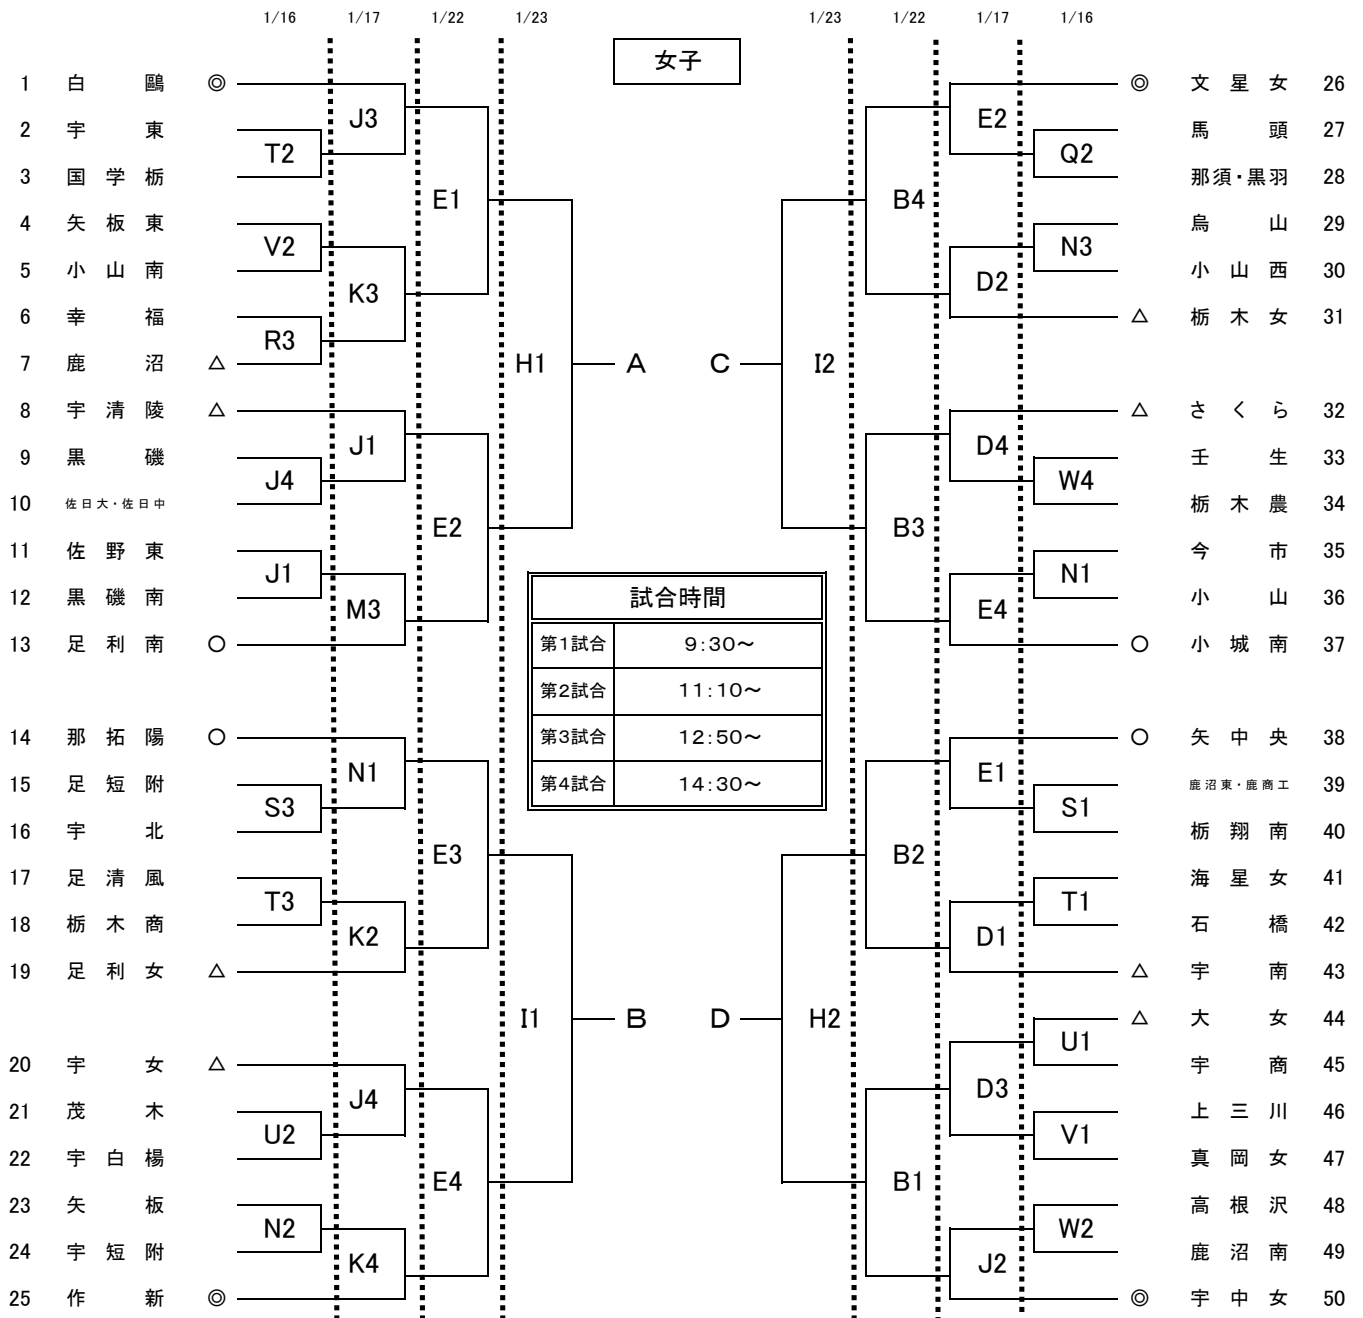

令和2年度第76回栃木県高等学校バスケットボール新人大会
 兼 関東高等学校新人バスケットボール大会県予選会

試合会場	
県北体育館	A B C
県体育館	D E
氏家体育館	F G
矢板中央高校	H I
県南体育館	J K L
大田原体育館	M N
宇都宮工業高校	O P
雀宮体育館	Q R
足利市体育館	S T
小山南高校	U V
壬生高校	W

決勝リーグ				T・O
①	23日	H3	A-B	H2負
②	23日	H4	C-D	H3負
③	24日	A1	①勝-②負	(男A)
④	24日	B1	①負-②勝	(男B)
⑤	24日	A3	①勝-②勝	(男C)
⑥	24日	B3	①負-②負	(男D)