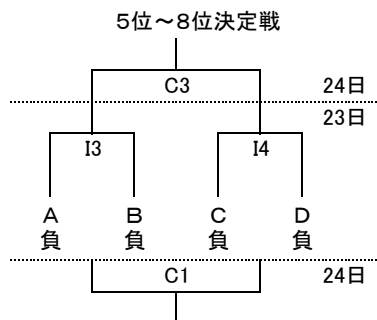

令和2年度第76回栃木県高等学校バスケットボール新人大会
 兼 関東高等学校新人バスケットボール大会県予選会

試合会場	
県北体育館	A B C
県体育館	D E
氏家体育館	F G
矢板中央高校	H I
県南体育館	J K L
大田原体育館	M N
宇都宮工業高校	O P
雀宮体育館	Q R
足利市体育館	S T
小山南高校	U V
壬生高校	W

決勝リーグ				T・O
①	23日	H3	A-B	H2負
②	23日	H4	C-D	H3負
③	24日	A1	①勝-②負	(男A)
④	24日	B1	①負-②勝	(男B)
⑤	24日	A3	①勝-②勝	(男C)
⑥	24日	B3	①負-②負	(男D)