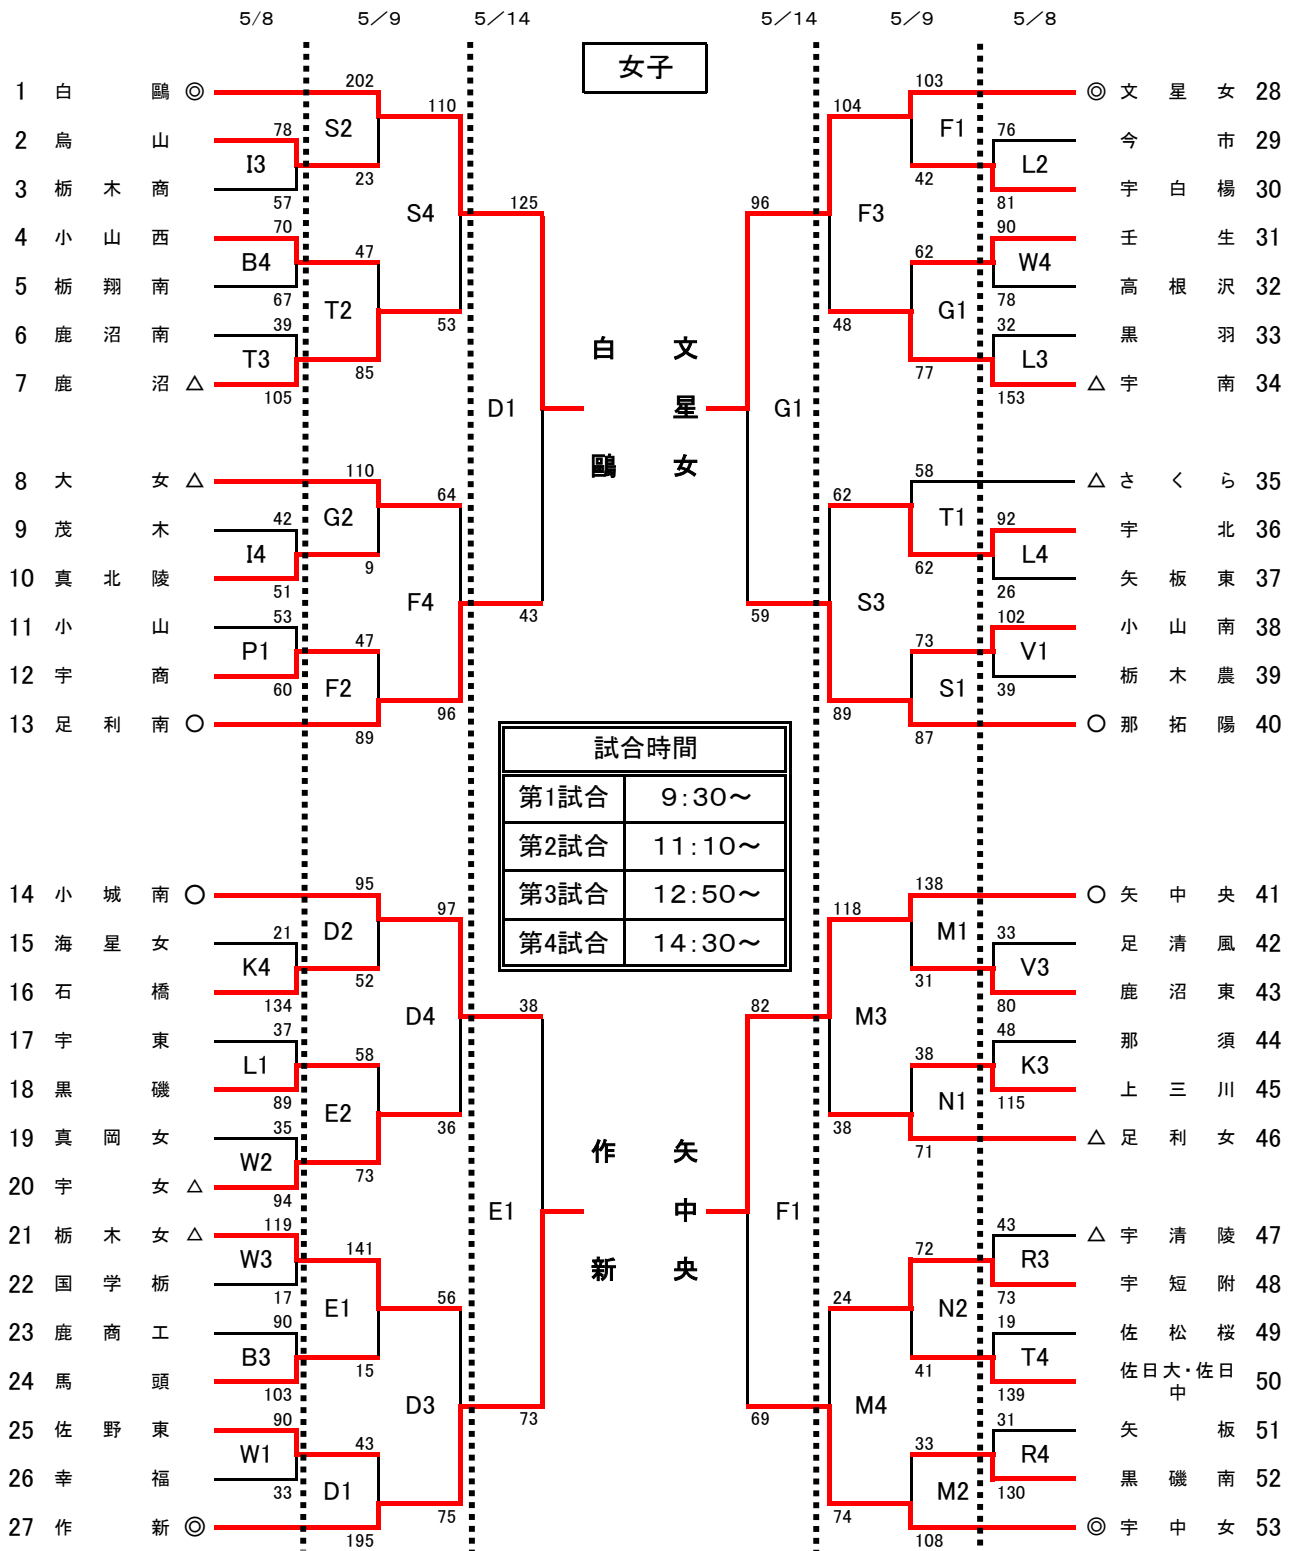

令和3年度栃木県高等学校総合体育大会バスケットボール競技会
兼 関東高校男女バスケットボール大会 栃木県予選会

試合会場				
A B C	栃木市体育館	Q R	黒磯南高校	
D E F G	日環アリーナ栃木(メイン)	S T	那須清峰高校	
H I	日環アリーナ栃木(サブ)	U V	足利南高校	
J K L	アリーナたぬま	W	壬生高校	
M N	矢板中央高校			
O P	宇都宮工業高校			

決勝リーグ				T・O
①	14日	D3	白鷗-作新	D2勝
②	14日	F3	文星女-矢中央	F2勝
③	15日	A1	白鷗-矢中央	宇工
④	15日	B1	作新-文星女	宇北
⑤	15日	A3	白鷗-文星女	白鷗
⑥	15日	B3	作新-矢中央	文星附