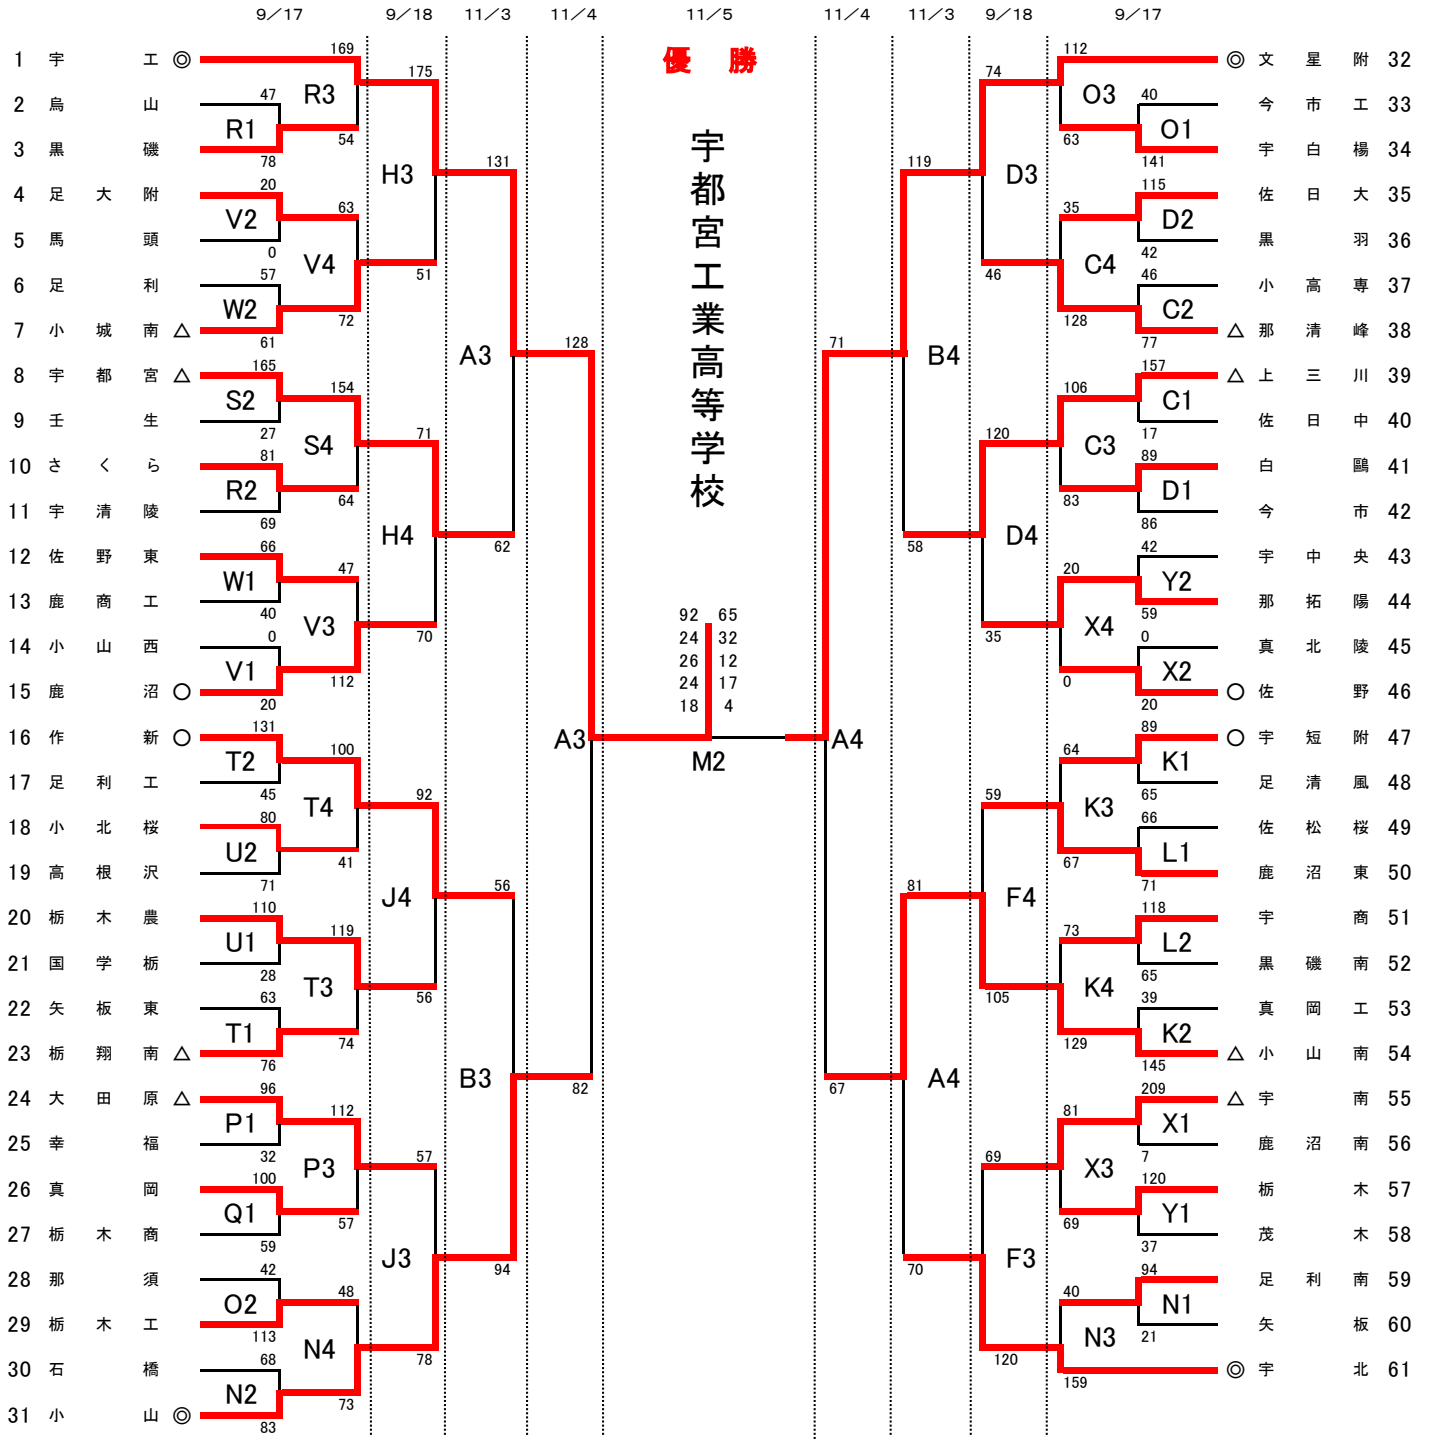

男子

試合会場			
M	ブレックスアリーナ宇都宮	N O	足利南高校
A B	関東ホーチキにしかた体育館	P Q	黒磯南高校
C D	那須清峰高校	R S	宇都宮清陵高校
E F	宇都宮中央高校	T U	足利工業高校
G H	宇都宮工業高校	V W	鹿沼高校
I J	矢板中央高校	X Y	栃木高校
K L	小山西南高校		0

試合時間		
	9/17,18,11/3,4	11/5
第1試合	9:30~	11:10~
第2試合	11:10~	13:10~
第3試合	12:50~	
第4試合	14:30~	