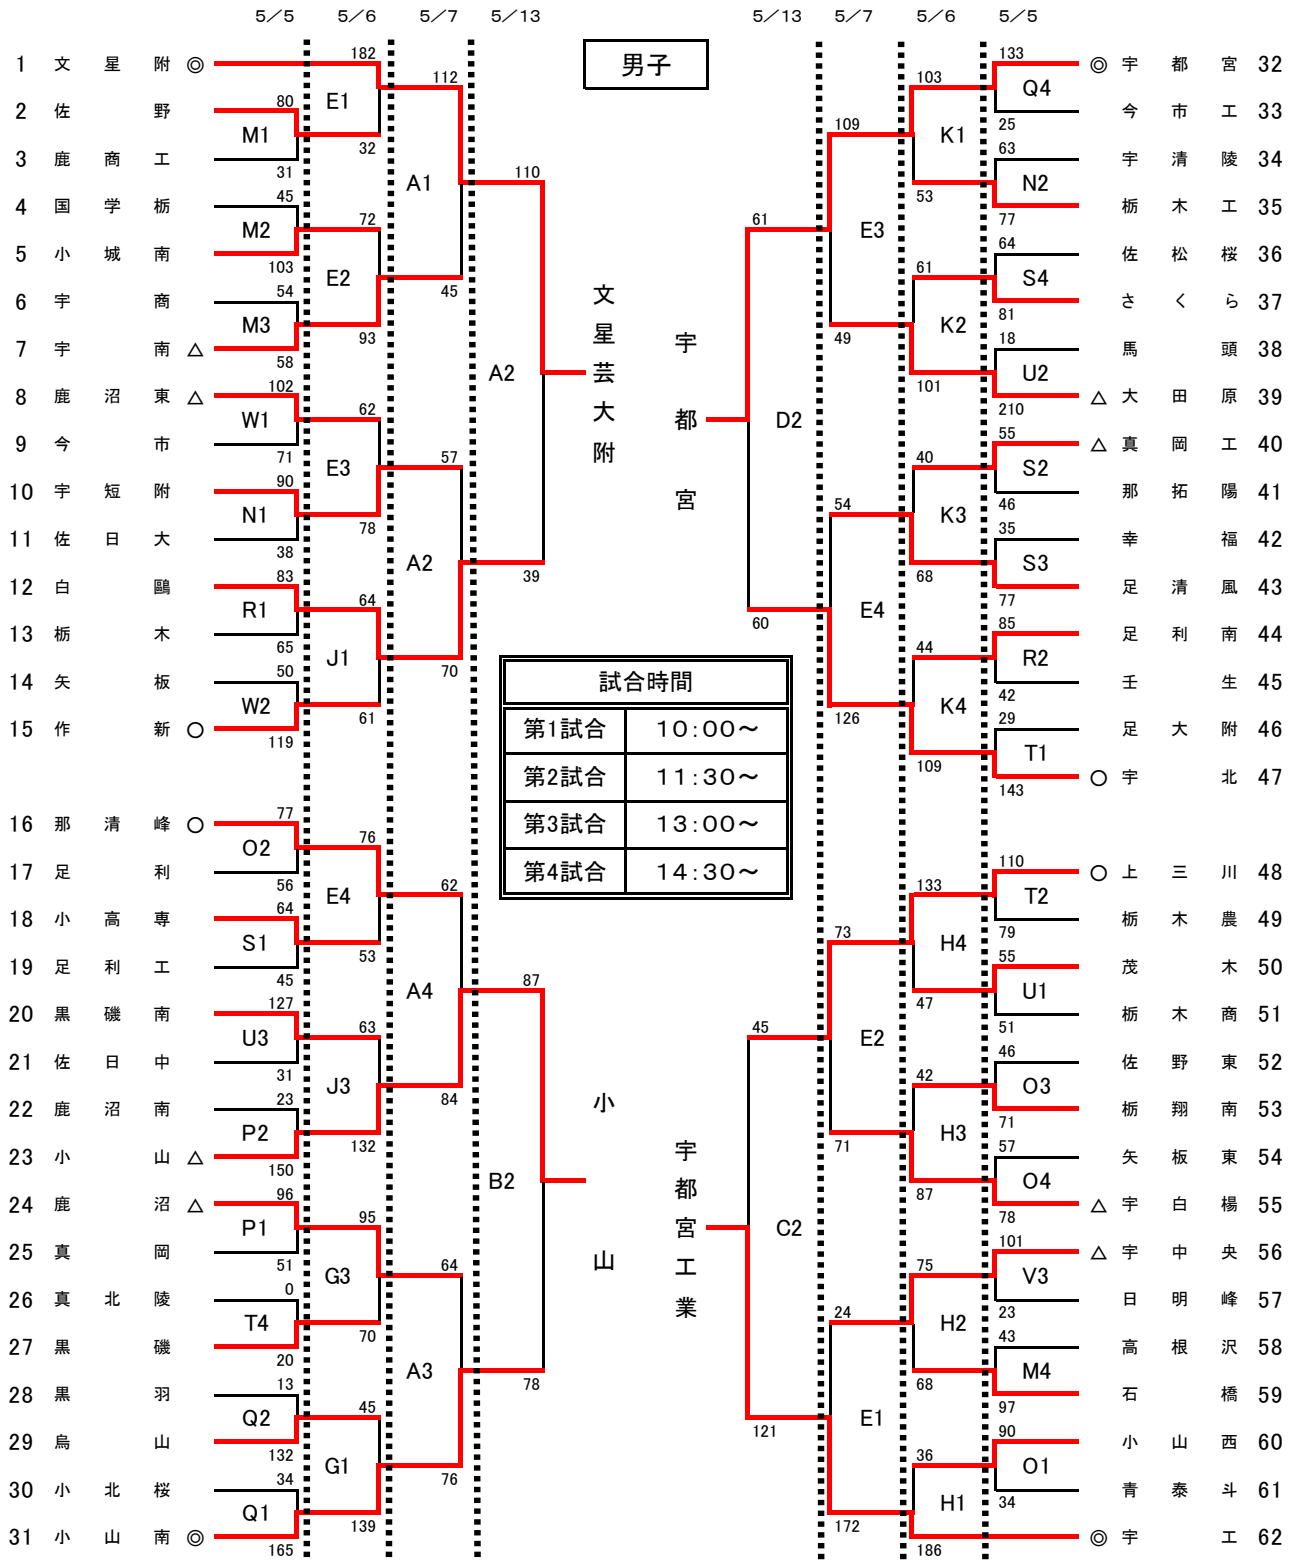

令和5年度栃木県高等学校総合体育大会バスケットボール競技会  
兼 関東高校バスケットボール選手権大会栃木県予選会

試合会場			
A B	マルワ・アリーナとちぎ	Q R	足利南高校
C D	DAIKYOアリーナ佐野	S T	足利工業高校
E F G	県北体育館	U V	黒磯南高校
H I J	県南体育館	W	鹿沼東高校
K L	大田原体育館	X	大田原女子高校
M N	宇都宮清陵高校		
O P	鹿沼高校		

決勝リーグ				T・O
①	13日	A4	文星附-小 山	A3負
②	13日	C4	宇都宮-宇 工	C3負
③	14日	A2	文星附-宇都宮	白 鷗
④	14日	B2	小 山-宇 工	矢中央
⑤	14日	A4	文星附-宇 工	宇中央
⑥	14日	B4	小 山-宇都宮	作 新