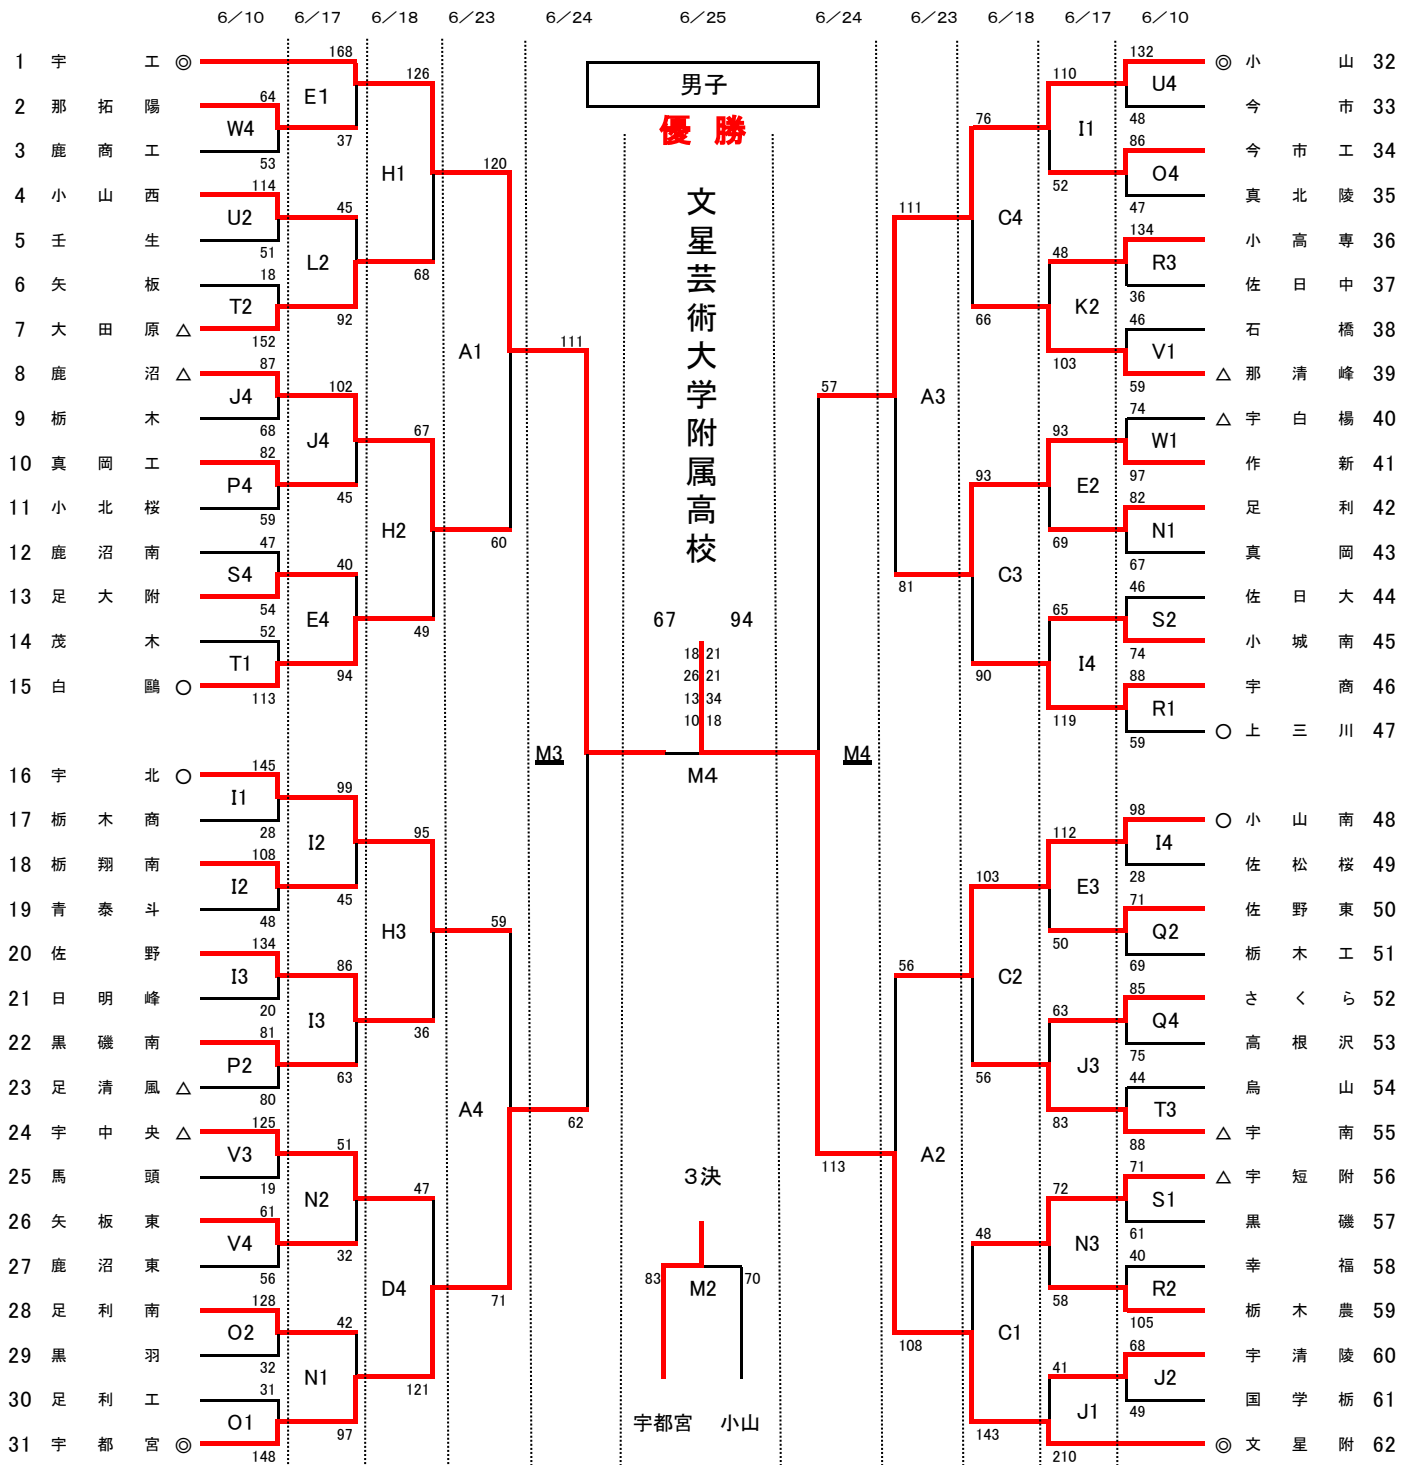

令和5年度 全国高等学校総合体育大会バスケットボール競技栃木県予選会

| 試合会場 | | | | | |
|------|---|---|-------------|---|--------|
| A | B | M | マルワ・アリーナとちぎ | P | Q |
| C | D | | 県北体育館 | R | S |
| E | F | | 県南体育館 | T | |
| G | H | | 矢板中央高校 | U | |
| I | J | | 鹿沼高校 | V | |
| K | L | | 那須清峰高校 | W | |
| N | O | | 足利南高校 | | |
| | | | | | 黒磯南高校 |
| | | | | | 佐野日大高校 |
| | | | | | 大田原高校 |
| | | | | | 壬生高校 |
| | | | | | 矢板東高校 |
| | | | | | 鹿沼商工高校 |

| 試合時間 | |
|------|--------|
| 第1試合 | 10:00~ |
| 第2試合 | 11:30~ |
| 第3試合 | 13:00~ |
| 第4試合 | 14:30~ |