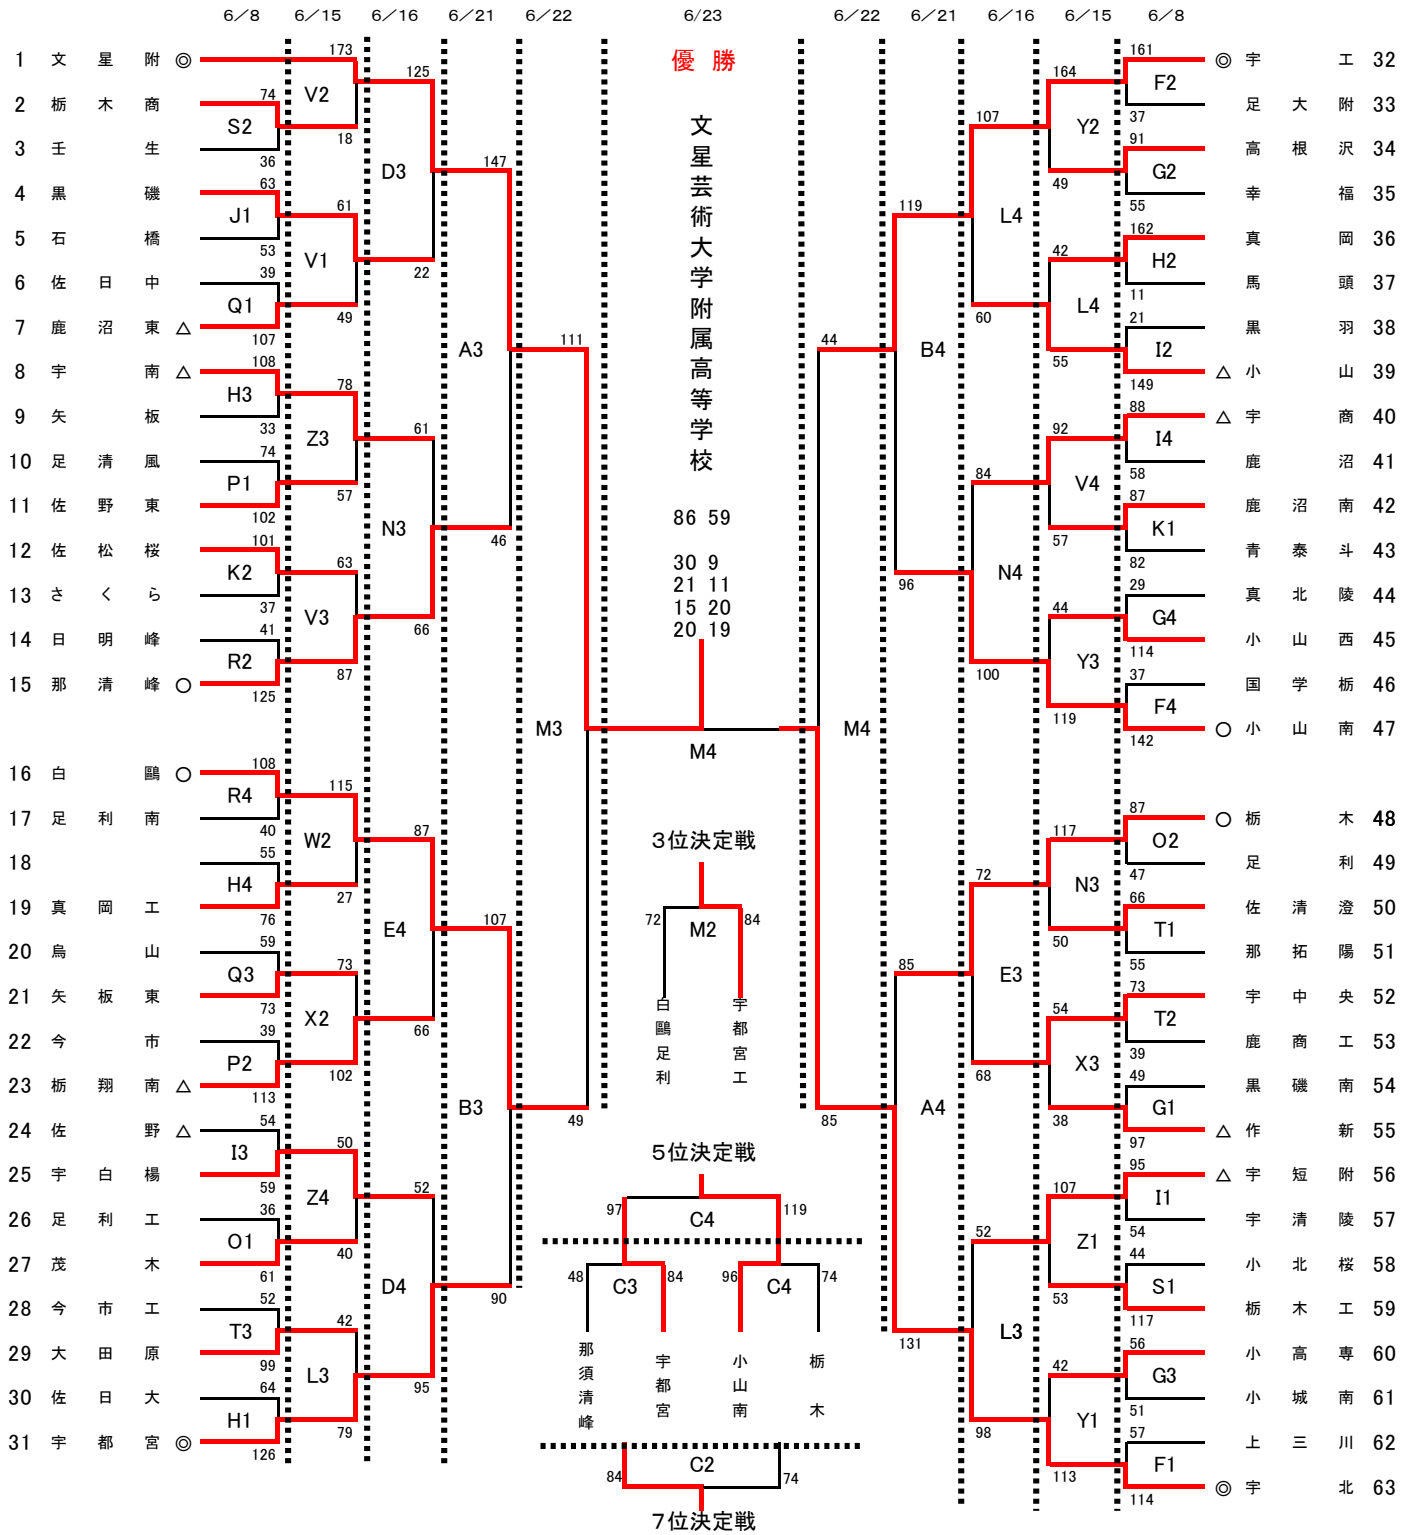

男子

試合会場					
A B C M	マルワ・アリーナとちぎ	S	壬生高校		
D E	DAIKYOアリーナ佐野	T	大田原高校		
F G H I	日環アリーナ栃木	U	大田原女子高校		
J K	雀宮体育館	V	那須清峰高校		
L N	矢板中央高校	W X	黒磯南高校		
O P	足利工業高校	Y Z	宇都宮南高校		
Q R	足利南高校				

試合時間	
第1試合	10:00~
第2試合	11:30~
第3試合	13:00~
第4試合	14:30~